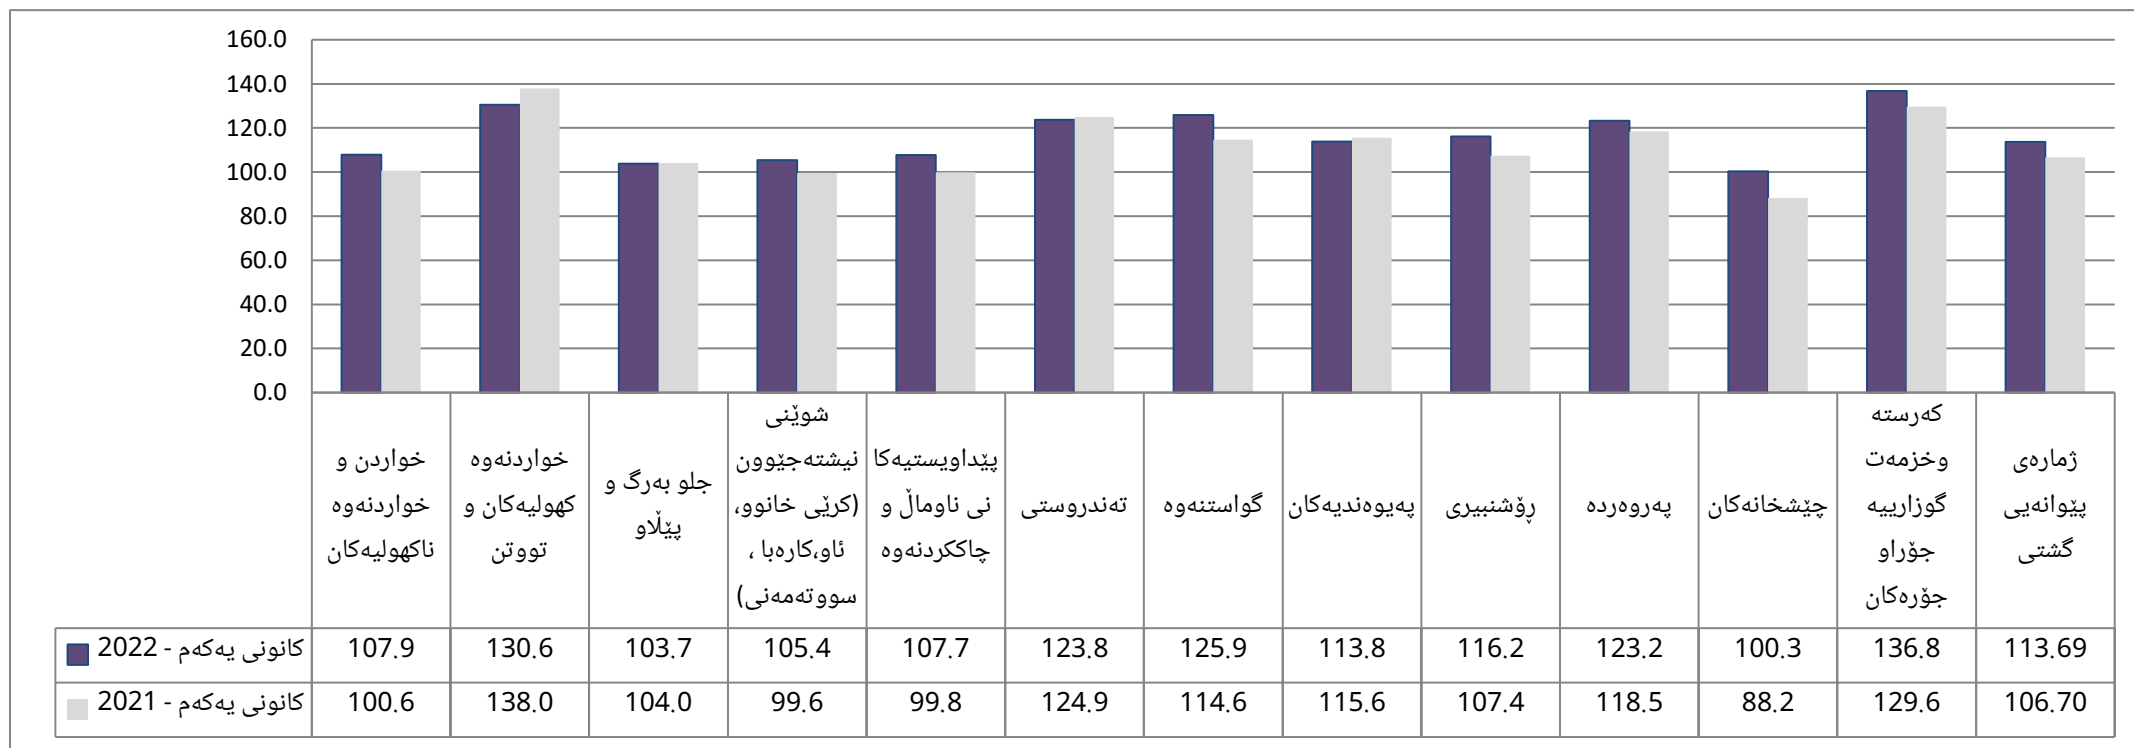

حکومەتی هەرێمی کوردستان

وەزارەتی پلاندانان

دەستەی ئاماری هەرێمی کوردستان

هەوایی پۆژنامەوانی

دەرچوو: کانونی دووهم / 2023

ژمارە یی پێوانەیی نرخێ بەکاربەر لە مانگی کانونی یەكەم سالی 2022 لە هەرێمی کوردستان گەیشته 113.69 و بە بەراوورد بە مانگی تشرینی دووهم سالی 2022 (112.63) بە پێژە 0.9% بەرزبوونەوی تۆمارکردوو، هەر وەها بە پێژە 6.5% بەرزبوونەوی سالانە پێشان دەدات بە بەراوورد بە مانگی کانونی یەكەم سالی 2021 (106.70).