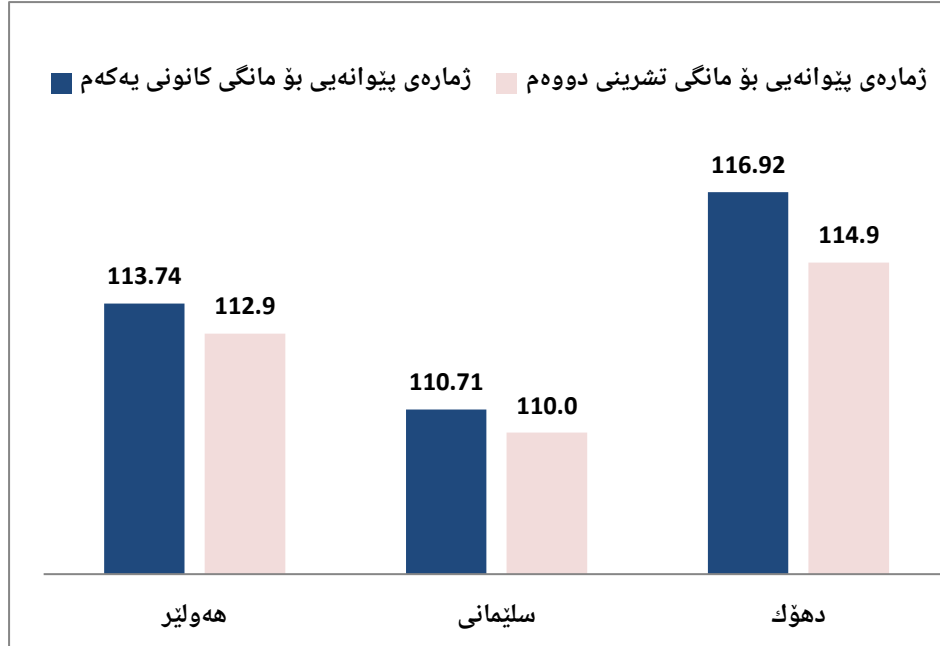

حکومەتی هەرێمی کوردستان

وەزارەتی پلاندانان

دەستەی ئاماری هەرێمی کوردستان

هەوایی پۆژنامەوانی

دەرچوو: کانونی دووهم / 2023

ژمارە یی پێوانەیی نرخێ بەکاربەر لە مانگی کانونی یەكەم سالی 2022 لە هەرێمی کوردستان گەیشته 113.69 و بە بەراوورد بە مانگی تشرینی دووهم سالی 2022 (112.63) بە پێژە 0.9% بەرزبوونەوی تۆمارکردوو، هەر وەها بە پێژە 6.5% بەرزبوونەوی سالانە پێشان دەدات بە بەراوورد بە مانگی کانونی یەكەم سالی 2021 (106.70).

ژمارەى پىوانەىى لە پارىزگاگانى ھەرىمى كوردستان:

ژمارەى پىوانەىى لە پارىزگاگانى ھەرىمى كوردستان لە مانگى كانونى يەكەم سالى 2022 بە ھەراورد بە مانگى تشرىنى دووھەم بەرزبوانەوھى تۆمار كرددوھە :

- I. لە پارىزگاگى ھەولێر (113.74) بە رىژەى 0.8% ،
- II. لە پارىزگاگى سليمانى (110.71) بە رىژەى 0.6% ،
- III. لە پارىزگاگى دھۆك (116.92) بە رىژەى 1.8% .