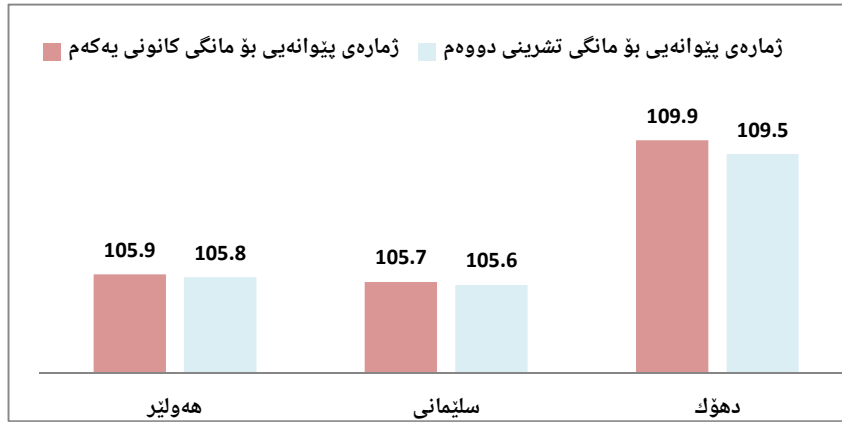

ژمارەى پيوانەيى لە پاريزگاگانى ھەريىمى كوردستان:

ژمارەى پيوانەيى لە پاريزگاگانى ھەريىمى كوردستان لە مانگى كانونى يەكەم سالى 2021 بە ھەراوورد بەمانگى تشرينى دووھەم بەرز بوونەوھى تۆمار كرددوھە بەم شپوھەيەى

خوارەوھەيە :

- I. پاريزگاگى ھەولير (105.9%) بە ريزەى 0.1%،
- II. پاريزگاگى سليمانى (105.7%) بە ريزەى 0.1%،
- III. پاريزگاگى دھوك (109.9%) بە ريزەى 0.4%.

بۆ زانبارى زياتر تكيە پەيوەندى بکە بە:

ئيميل: contact@krso.gov.krd

مالپەر: www.krso.gov.krd

تەلەفون: 07508963143

فەيسبوك: <https://www.facebook.com/krso.krd>