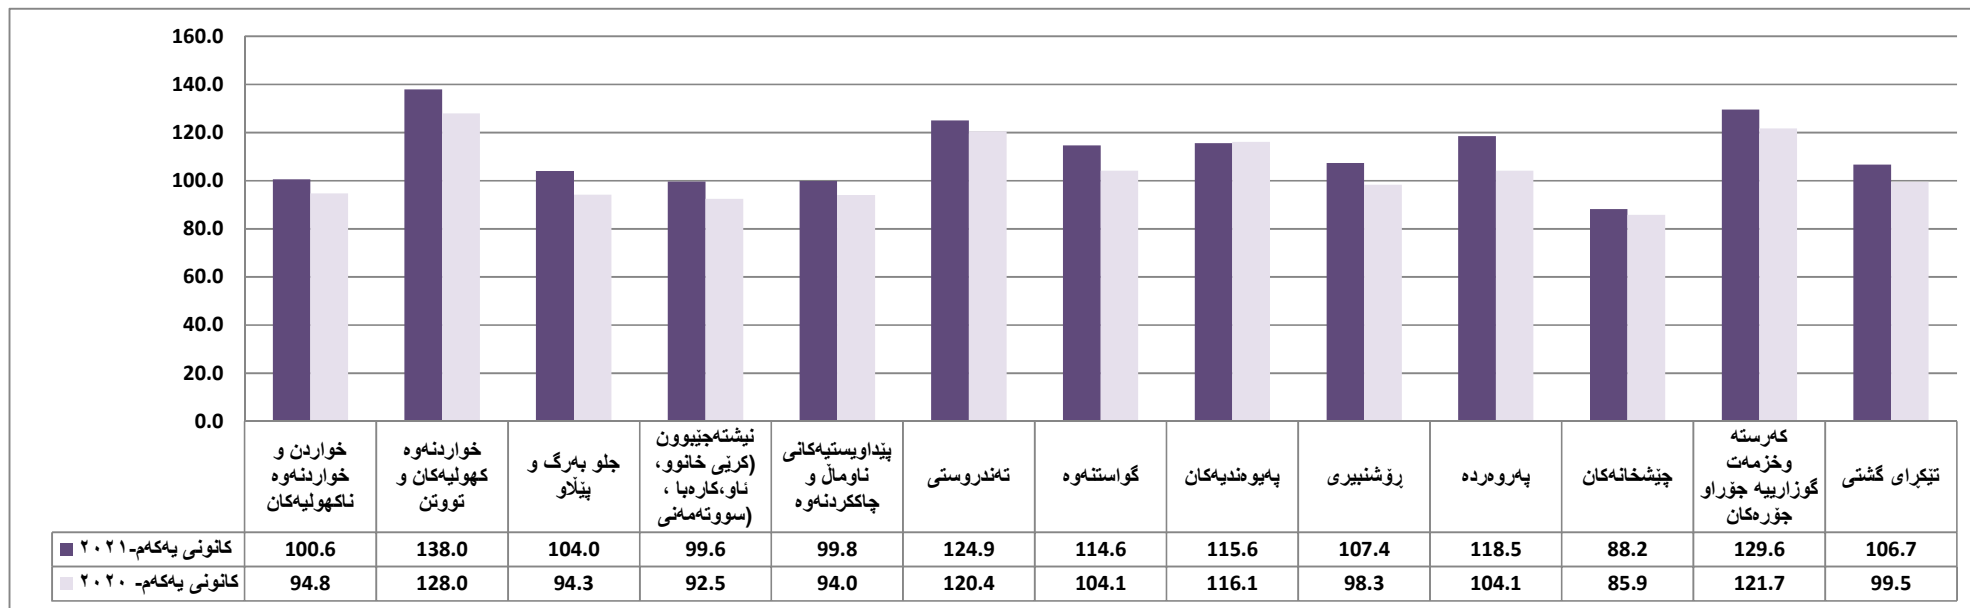

حکومەتی هەریمی کوردستان

وەزارەتی پلاندانان

دەستەی ناماری هەریمی کوردستان

هه‌وآلی رۆژنامه‌وانی

دەرچوو: کانونی دووهم / 2022

ژمارە یی پێوانەیی نرخێ بەکاربەر لە مانگی کانونی یەكەم ساڵی 2021 لە هەریمی کوردستان گەیشته 106.70% و بە بەراوورد بە مانگی تشرینی دووهم ساڵی 2021 (106.54%) بە رێژە 0.1% بەرز بوونەوهی تۆمارکردوو، هه‌روه‌ها بە رێژە 7.3% بەرز بوونەوهی سالانه پێشان دەدات بە بەراوورد بە مانگی کانونی یەكەم ساڵی 2020 (99.5%).