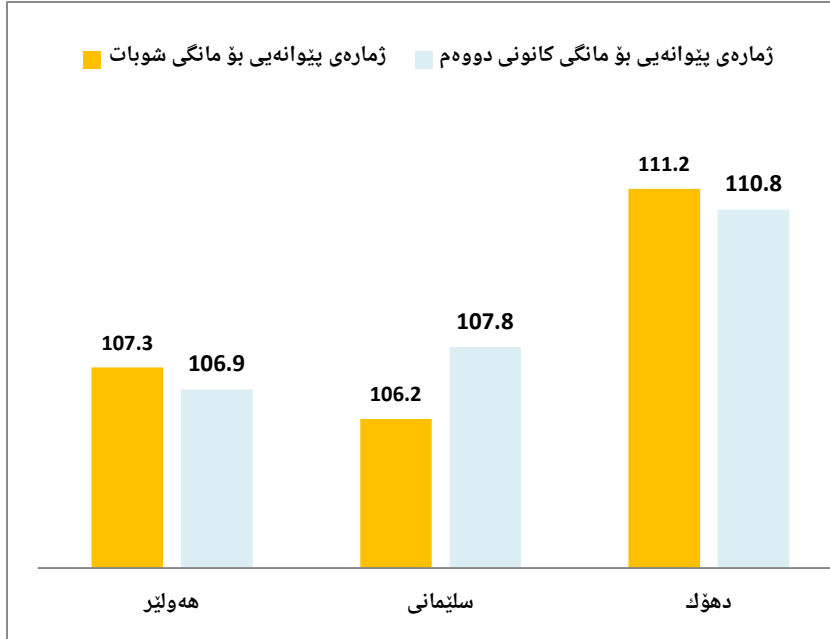

ژماره‌ی پيوانه‌یی له پاريزگاكانی هه‌ريمی كوردستان:

ژماره‌ی پيوانه‌یی له پاريزگاكانی هه‌ريمی كوردستان له مانگی شوبات سالی 2022 به به‌راوورد به مانگی كانونی دووهم بهم شيوه‌یه‌ی خواره‌وه‌یه:

- I. پاريزگای هه‌ولێر (107.3) به‌رز بوونه‌وه‌ی تۆمار کردووه به‌پيژهي 0.4%،
- II. پاريزگای سليمانی (106.2) نزم بوونه‌وه‌ی تۆمار کردووه به‌پيژهي 1.5%،
- III. پاريزگای دهوك (111.2) به‌رز بوونه‌وه‌ی تۆمار کردووه به‌پيژهي 0.4%.

بۆ زانیاری زیاتر تکایه په‌یوه‌ندی بکه به:

ئیمیل: contact@krso.gov.krd

مالپه‌ر: www.krso.gov.krd

ته‌له‌فون: 07508963143

فه‌يسبوك: <https://www.facebook.com/krso.krd>