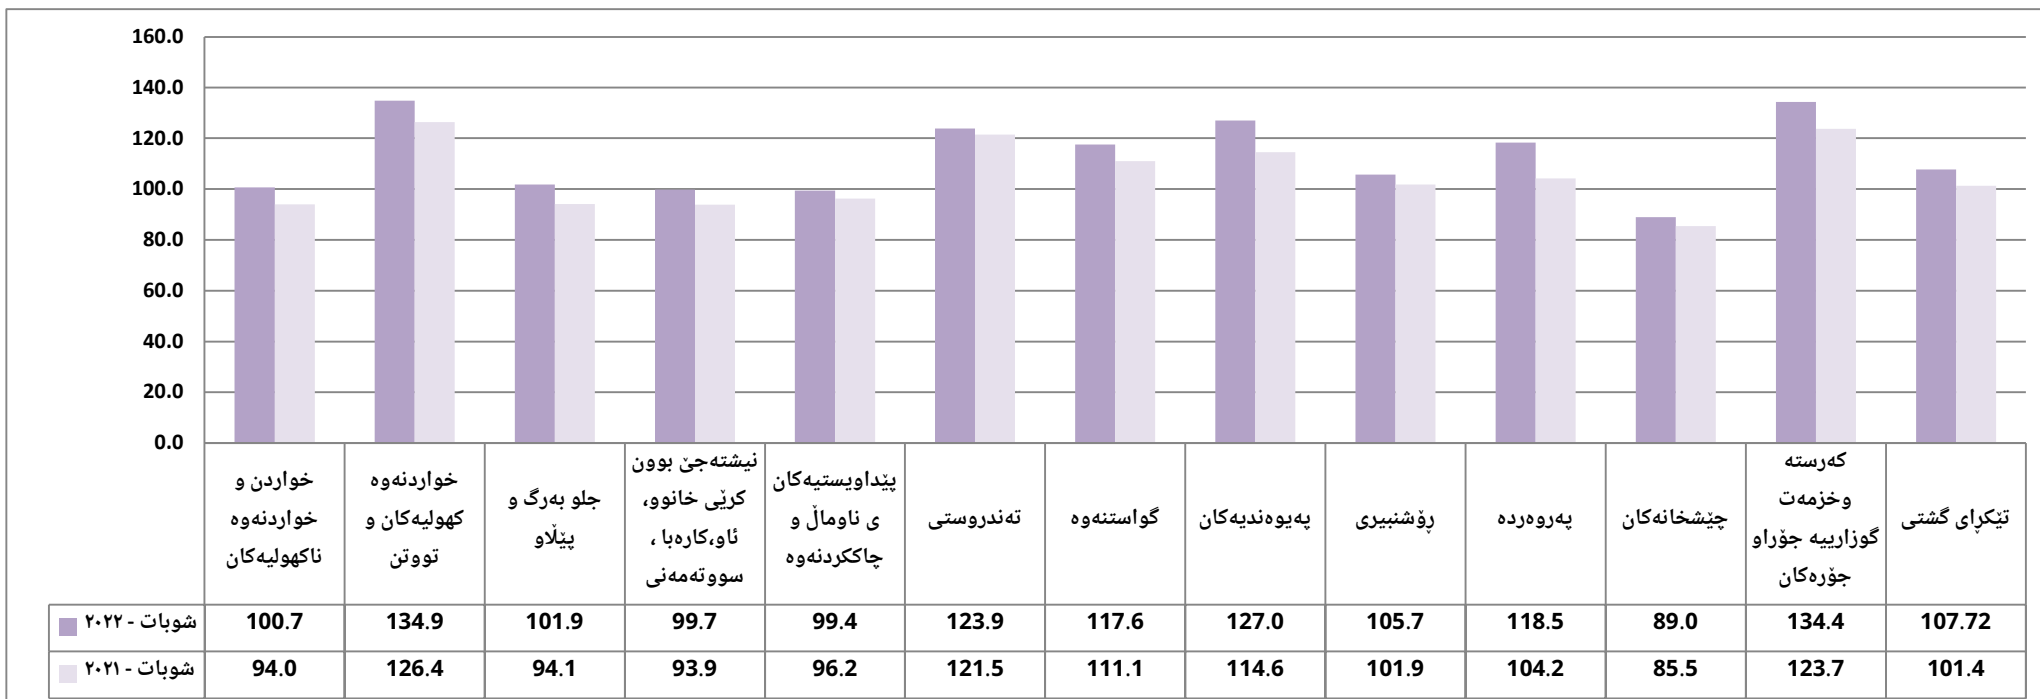

حکومەتی هەرێمی کوردستان

وەزارەتی پلاندانان

دەستەی ناماری هەرێمی کوردستان

هه‌وآلی رۆژنامه‌وانی

دەرچوو: نیسان / 2022

ژمارە ی پێوانەیی نرخێ بەکاربەر لە مانگی شوبات ساڵی 2022 لە هەرێمی کوردستان گە‌یشتە 107.72 و بە بەراوورد بە مانگی کانوونی دووهم ساڵی 2022 (108.12) بە رێژە ی 0.4% نزم بوونە‌وه‌ی تۆمارکردووه‌، هه‌روه‌ها بە رێژە ی 6.3% بەرز بوونە‌وه‌ی سالانه پێشان دە‌دات بە بەراوورد بە مانگی شوباتی ساڵی 2021 (101.4).