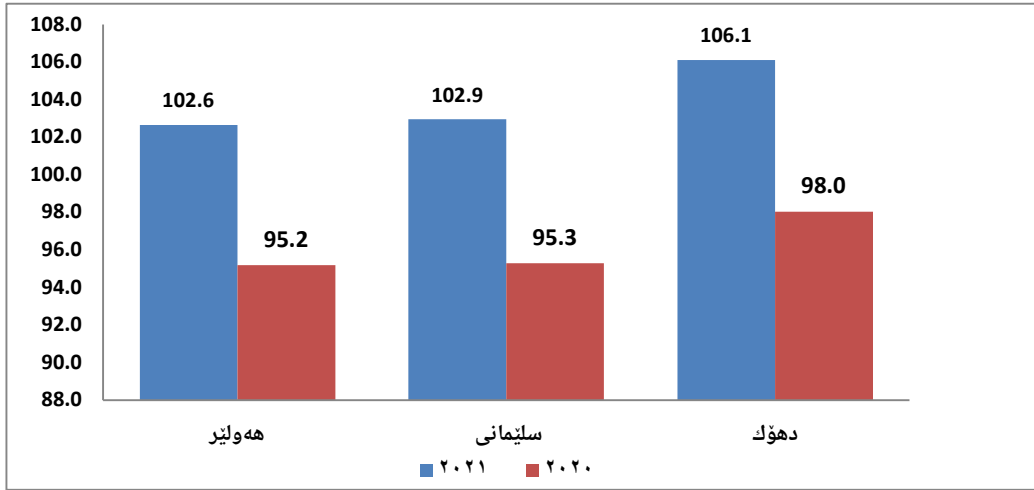

ژماره‌ی پیاوڼه‌یی له پارێزگاگانى هه‌ریمی کوردستان:

ژماره‌ی پیاوڼه‌یی له پارێزگاگانى هه‌ریمی کوردستان له ساڵی 2021 به به‌راورد به ساڵی 2020 به‌رز بوونه‌وه‌ی تۆمار کردووه به‌م شێوه‌یه‌ی خواره‌وه‌یه :

- ا. پارێزگای هه‌ولێر (102.6%) به‌رێژه‌ی 7.8%،
- ا. پارێزگای سلێمانی (102.9%) به‌رێژه‌ی 8.0%،
- ا. پارێزگای دهۆك (106.1%) به‌رێژه‌ی 8.2%.

بۆ زانیاری زیاتر تکایه‌ پهیوه‌ندی بکه‌ به:

ئیمیل: contact@krso.gov.krd

مālپه‌ر: www.krso.gov.krd

ته‌له‌فۆن: 07508963143

فه‌یسه‌وك: <https://www.facebook.com/krso.krd>

زنجیره : 126