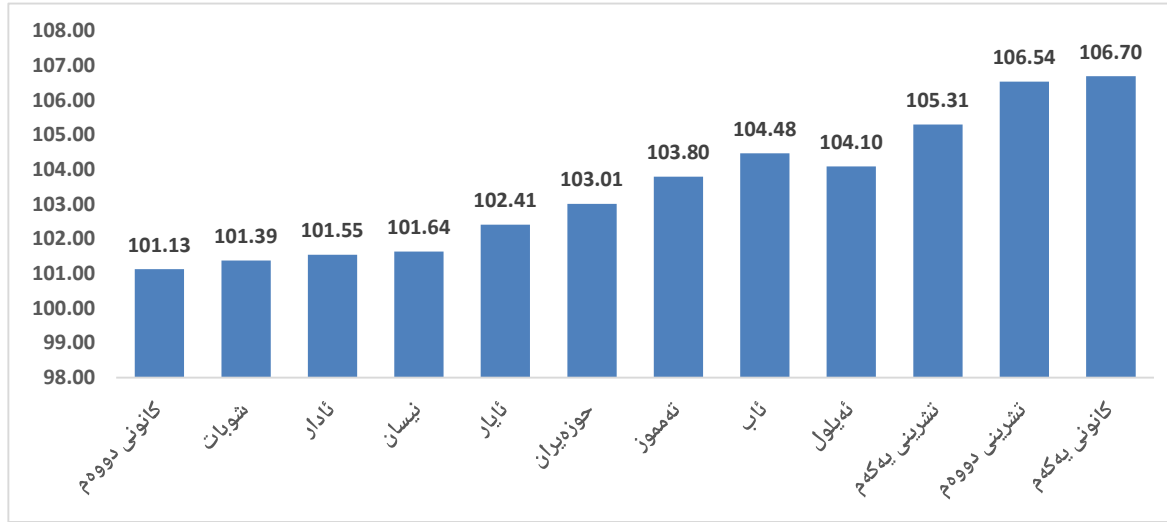

ژماہی پيوانه يی بۆ سالى 2021 به پيى مانگ

بەرزبۆنەوہ لە ژمارەى پيوانه يى بۆ ھەموو مانگەکانى سالى 2021 بەدەيدەکرى بە بەراوورد بە مانگى پيشووتر جگە لە مانگى ئەيلول کە نزم بوونەوہ پيشان دەدات بە بەراوورد بە مانگى ئاب (0.39%) بەھۆى نزم بوونەوہ لە بەشى خواردن و خواردنەوہ ناکھولپەکان (0.3%) بەھۆى نزمبوونەوہى نرخى ميوەجات (6.5%)، شيرنەمەنى (0.4%)، نرخى چاي محمود وە نرخى کاکاو (0.4%) لە پاريزگای دھۆک.

ھەرۆھە نزم بوونەوہ لە بەشى شوپىنى نيشتەجىبوون (1.43%) بەھۆى نزم بوونەوہى نرخى کرپى يەکەى نيشتەجىبوون (0.02%)، نرخى ئاو و کارەبا (32.27%)

بەھۆى نزم بوونەوہى نرخى کارەباى مۆلیدە و سوتەمەنى، بەشى گواستەنەوہ (1.05%) بەھۆى نزم بوونەوہى نرخى بەنزين لە ھەردوو پاريزگای ھولپىر و سلیمانى، بەشى پەيوەندىيەکان (0.04%) بەھۆى نزم بوونەوہى نرخى موبايلى مارکەى سانسۆنگى کۆرى جۆرى گالاكسى لە پاريزگای دھۆک، ھەرۆھە بەشى کەرستە و خزمەتگوزارىيە جۆراو جۆرەکان (0.56%) بەھۆى نزم بوونەوہى نرخى زير لەگشت پاريزگاکانى ھەريمى کوردستان.