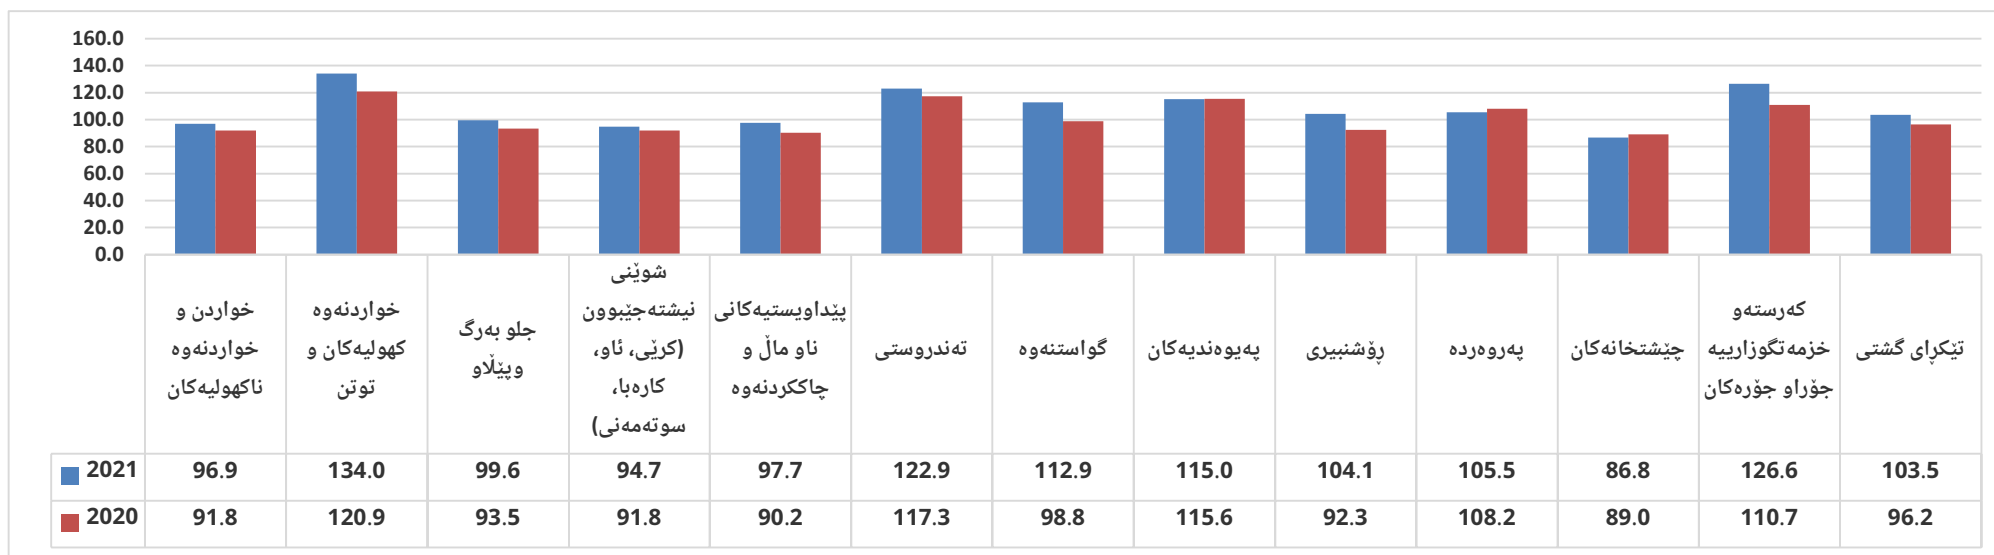

حکومەتی هەرێمی کوردستان

وەزارەتی پلاندانان

دەستەی ناماری هەرێمی کوردستان

هه‌وآلی رۆژنامه‌وانی

دەرچوو: شوبات / 2022

له هەرێمی کوردستان، له ساڵی 2021 (103.5%)، ژمارهی پێوانه‌یی نرخى به‌کاربه‌ر به‌رپێژه‌ی 7.5% به‌رزبوونه‌وه‌ی تۆمار کردوو به‌ به‌راوورد به‌ ساڵی 2020 (96.2%)، هه‌روه‌ها به‌رپێژه‌ی 3.5% به‌رزبوونه‌وه‌ پێشان ده‌دات به‌ به‌راوورد به‌ ساڵی بنه‌په‌تی 2012.