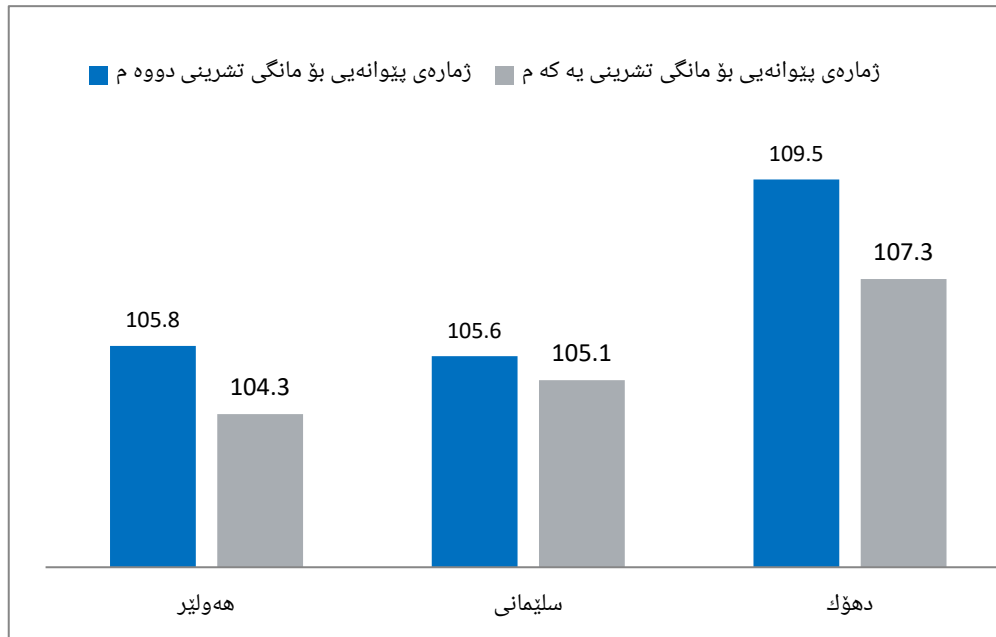

ژماره‌ی پێوانه‌یی له پارێزگای هه‌ریمی کوردستان:

ژماره‌ی پێوانه‌یی له پارێزگای هه‌ریمی کوردستان له مانگی تشرینی دوو م ساڵی 2021 به به‌راوورد به مانگی تشرینی یه‌که‌م به‌رز بوونه‌وه‌ی تۆمار کردووه به‌م شیوه‌یه‌ی خواره‌وه‌یه :

- I. له پارێزگای هه‌ولێر (105.8%) به رێژه‌ی 1.4%،
- II. له پارێزگای سلێمانی (105.6%) به رێژه‌ی 0.5%،
- III. له پارێزگای دهۆک (109.5%) به رێژه‌ی 2.0%.

بۆ زانیاری زیاتر تکایه په‌یوه‌ندی بکه به:

ئیمیل: contact@krso.gov.krd

مālپه‌ر: www.krso.gov.krd

ته‌له‌فۆن: 07508963143

فه‌یسبوک: <https://www.facebook.com/krso.krd>

زنجیره : 124