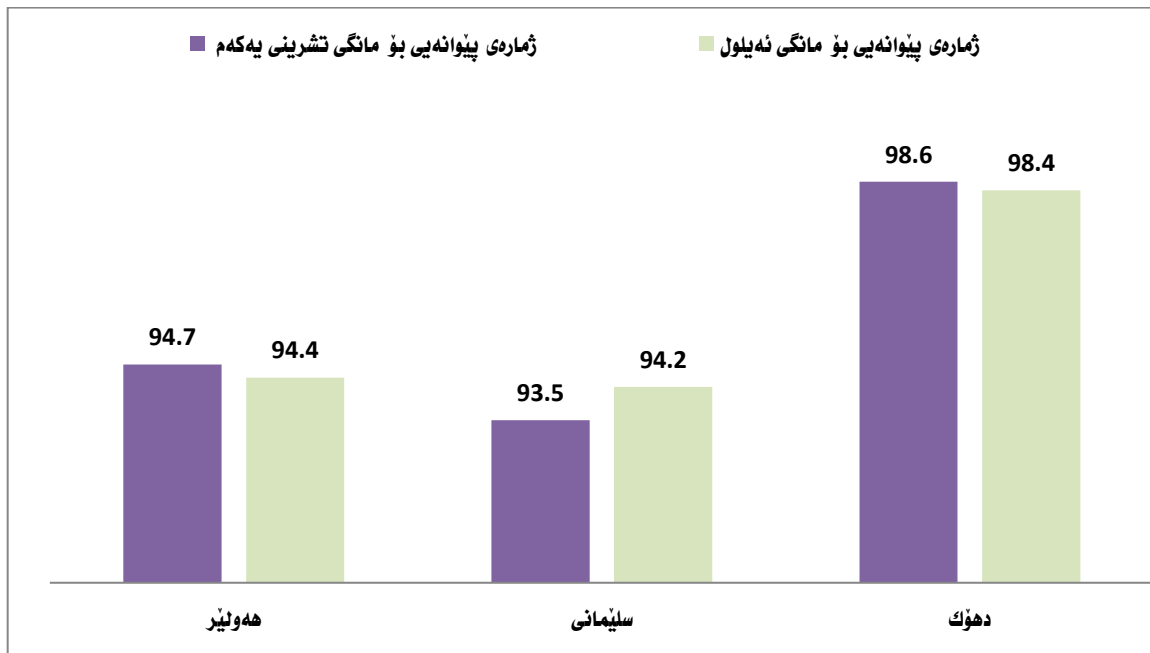

ژماره‌ی پێوانه‌یی له پارێزگاکانی هه‌ریمی کوردستان

ژماره‌ی پێوانه‌یی له پارێزگاکانی هه‌ریمی کوردستان له تشرینی یه‌که‌م ساڵی 2020 به‌به‌راوورد به‌ ئه‌یلولی 2020 به‌م شێوه‌یه‌ی خواره‌وه‌یه :

- ا. له پارێزگای هه‌ولێر (94.7%) به‌رز بوونه‌وه به‌رێژه‌ی 0.3%
- ا. له پارێزگای سلێمانی (93.5%) نزم بوونه‌وه به‌رێژه‌ی 0.8%
- ا. له پارێزگای ده‌وک (98.6%) به‌رز بوونه‌وه به‌رێژه‌ی 0.2%.

بۆ زانیاری زیاتر تکایه‌ پهیوه‌ندی بکه‌ به :

ئیمیل: contact@krso.gov.krd

ماڵپه‌ڕ: www.krso.gov.krd

ته‌له‌فون: 07508963143

00964(0)662559170

فەیسبۆک: <https://www.facebook.com/krso.krd>