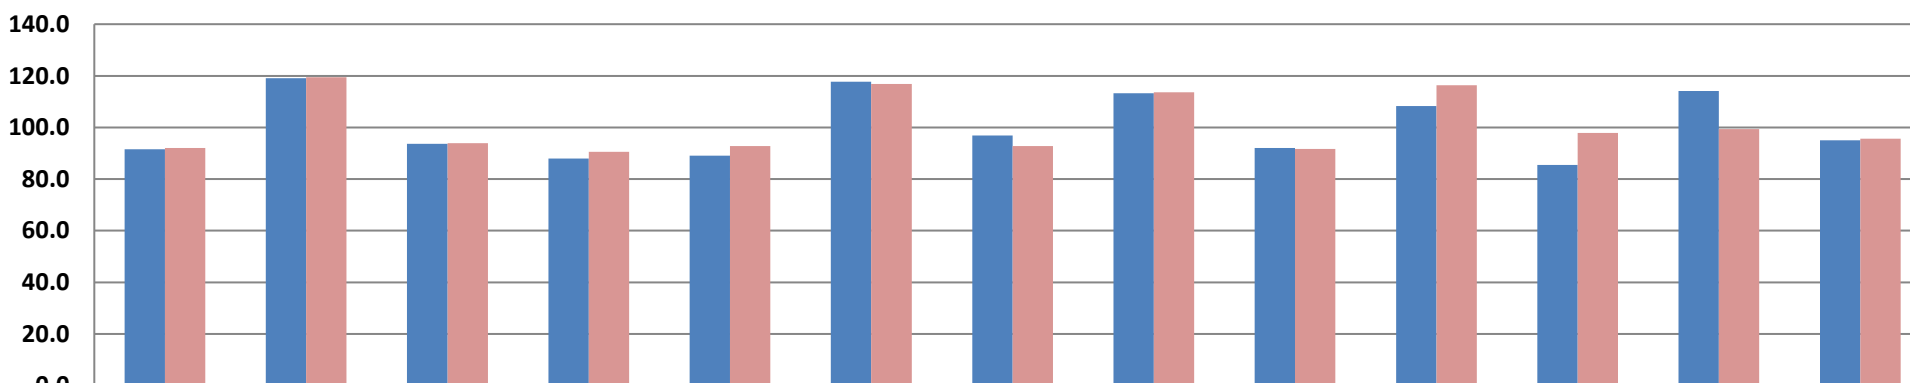

هه‌وایی رۆژنامه‌وانی

دەرچوو: تشرینی دووهم / 2020

ژمارەئە پێوانەئەیی نرخی بەکاربەر لە تشرینی یەكەم 2020 لە هەریمی کوردستان گەیشته 95.01% و بە بەراوورد بە ئەیلوولی ساڵی 2020 بە رێژەئە 0.2% نزم بوونەوه‌ئە تو‌مارکردوو، هه‌روه‌ئا نزم بوونەوه‌ئە ساڵانە پێشان دەدات بە بەراوورد بە تشرینی یەكەمی ساڵی 2019 بە رێژەئە 0.7%.