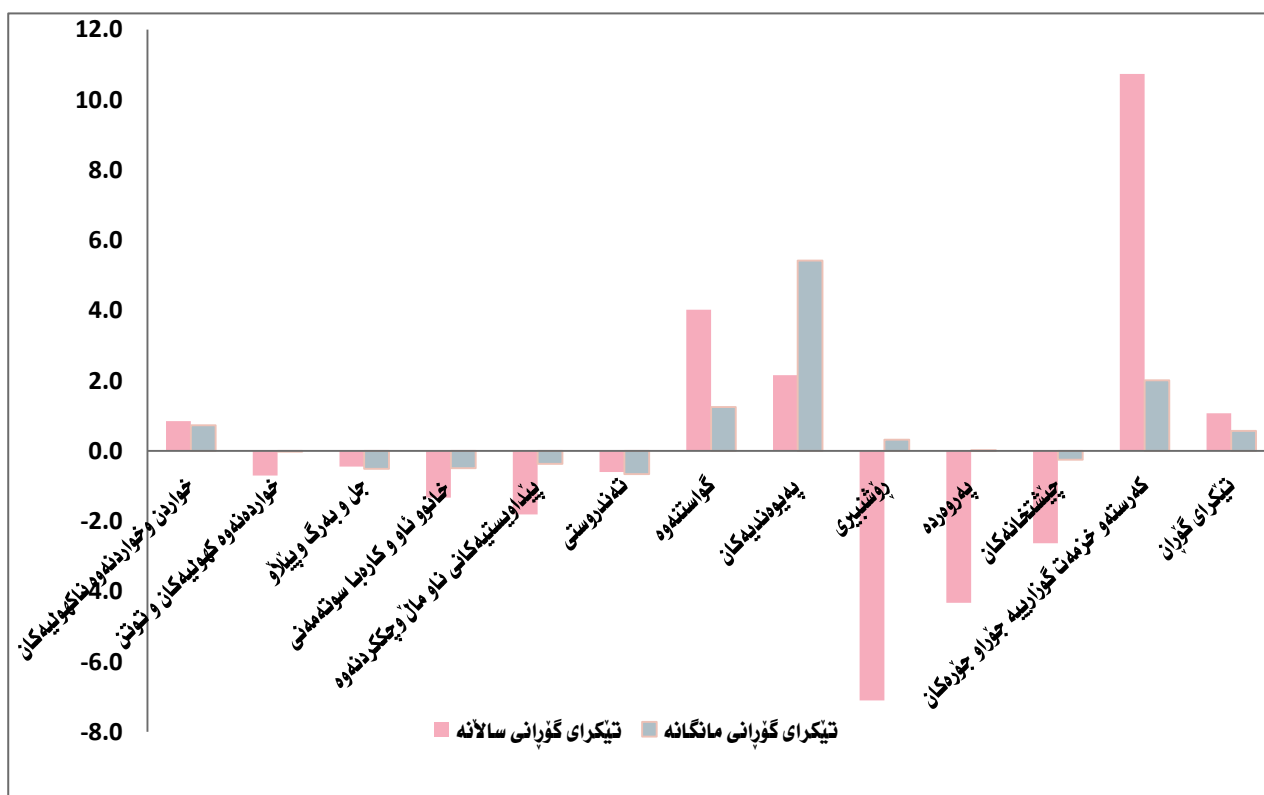

حکومەتی هەرێمی کوردستان

وزارەتی پلاندانان

دەستە ئاماری هەرێمی کوردستان

هەوایی پۆژنامەوانی

دەرچوو: شوبات / 2020

ژمارە یی پێوانەیی نرخ بەکاربەر لەمانگی کانۆنی دووهمی 2020 لە هەرێمی کوردستان گەیشته 96.6% وه به بهراوورد به مانگی کانۆنی یه که می سالی 2019 به ریزهی 0.6% بهرز بوونه وهی تۆمارکردوو، ههروهها بهرز بوونه وهی سالانه پيشان دهات به بهراوورد به مانگی کانۆنی دووهمی سالی 2019 به ریزهی 1.1%.

ژماره‌ی پێوانه‌یی له پارێزگاکانی هه‌ریمی کوردستان:

ژماره‌ی پێوانه‌یی له پارێزگاکانی هه‌ریمی کوردستان له مانگی کانونی دووه‌می 2020 پێژه‌ی جیاوازیان تۆمار کردووه به به‌راوورد به مانگی کانونی یه‌که‌می 2019 به‌م شیوه‌یه‌ی که له خواره‌وه هاتووه :