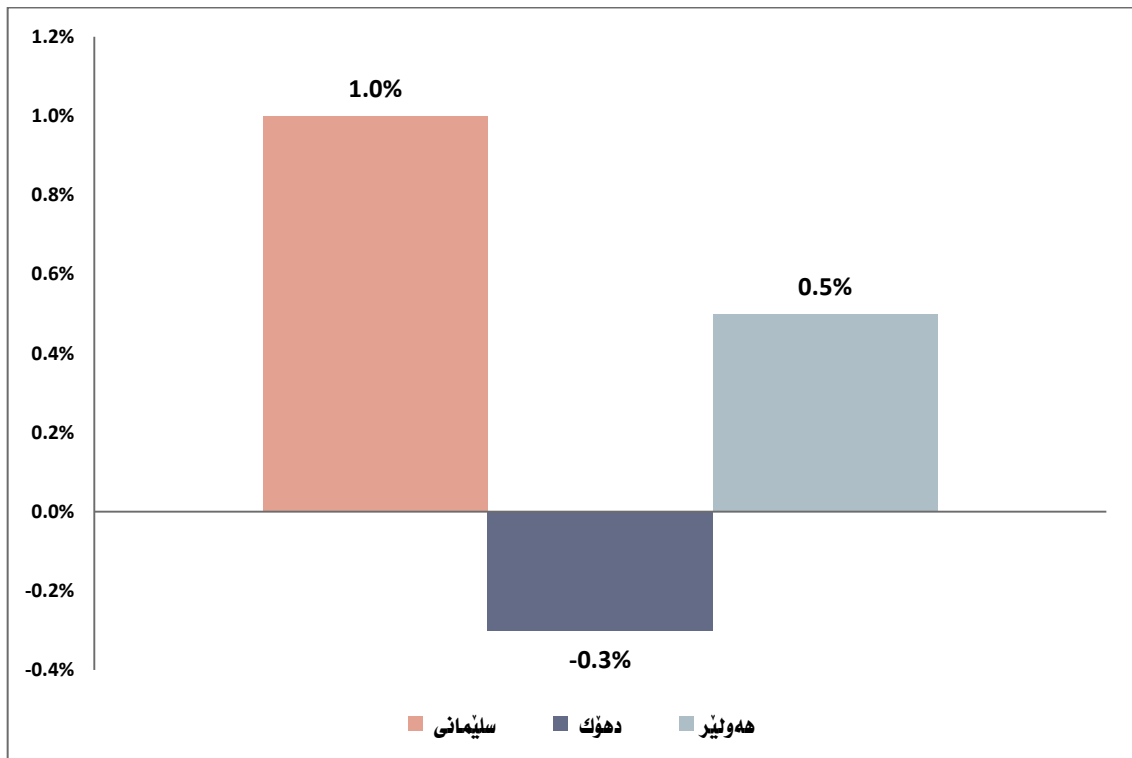

ژماره‌ی پێوانه‌یی له پارێزگاکانی هه‌ریمی کوردستان:

ژماره‌ی پێوانه‌یی له پارێزگاکانی هه‌ریمی کوردستان له مانگی کانونی دووه‌می 2020 پێژه‌ی جیاوازیان تۆمار کردووه به به‌راوورد به مانگی کانونی یه‌که‌می 2019 به‌م شیوه‌یه‌ی که له خواره‌وه هاتووه :

- I. له پارێزگای هه‌ولێر (98.6%) به پێژه‌ی 0.5% به‌رز بوونه‌وه‌ی تۆمار کردووه ،
- II. له پارێزگای سلێمانی (94.2%) به پێژه‌ی 1.0% به‌رز بوونه‌وه‌ی تۆمار کردووه ،
- III. له پارێزگای دهۆک (98.1%) به پێژه‌ی 0.3% نزم بوونه‌وه‌ی تۆمار کردووه .

بۆ زانیاری زیاتر تکایه پهیوه‌ندی بکه به :

ئیمیل : contact@krso.gov.krd

ماتپه‌ر : www.krso.gov.krd

تله‌فۆن : 07508963143

00964(0)662559170

زنجیره: 98