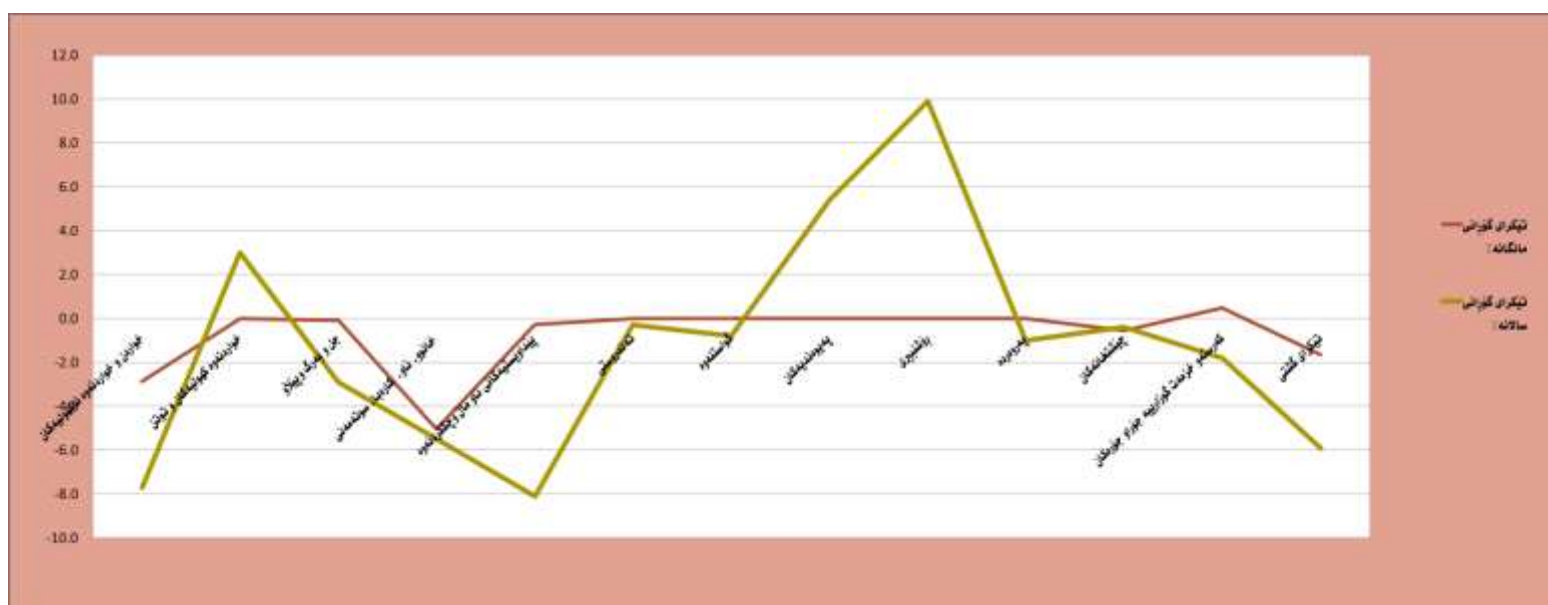

هەوائی پوێننامەوانی

دەرچوو: ئایار/ 2016

**ژمارە پێوانەیی ئە مانگی نیسانی 2016 ئە هەرێمی کوردستان نزم بۆیتەوه**

ژمارە پێوانەیی بۆ مانگی نیسانی 2016 ئە هەرێمی کوردستان گەیشته 141.8٪ بە مەش بە رێژە 1.6٪ نزم بوونەوهی بە خۆوه تۆمار کردوو بە بەراوورد ئەگە مانگی ناداری 2016. هەر وهه نزم بوونەوهی سالانه بە خۆوه تۆمار کردوو بە بەراوورد ئەگە مانگی ناداری 2015 بە رێژە 5.9٪.

**ژمارە پێوانەیی ئە پارێزگاکانی هەرێم کوردستان دابەزیوه**

ئە پارێزگای هەولێر، ژمارە پێوانەیی بۆ مانگی نیسانی 2016 گەیشته 146.9٪ کە بە بەراوورد ئە گەل مانگی رابردوو بە رێژە 1.9٪ نزم بوونەوه پێشان دەدات. هەر وهه ئە پارێزگای سلێمانی و دهۆکیش (139.3٪) هاوشێوهی هەولێر ژمارە پێوانەیی بە بەراوورد ئەگە مانگی رابردوو دابەزیوه. رێژە نزمبوونەوه ئە پارێزگای سلێمانی 1.8٪ و پارێزگای دهۆک 0.8٪ تۆمارکراوه.