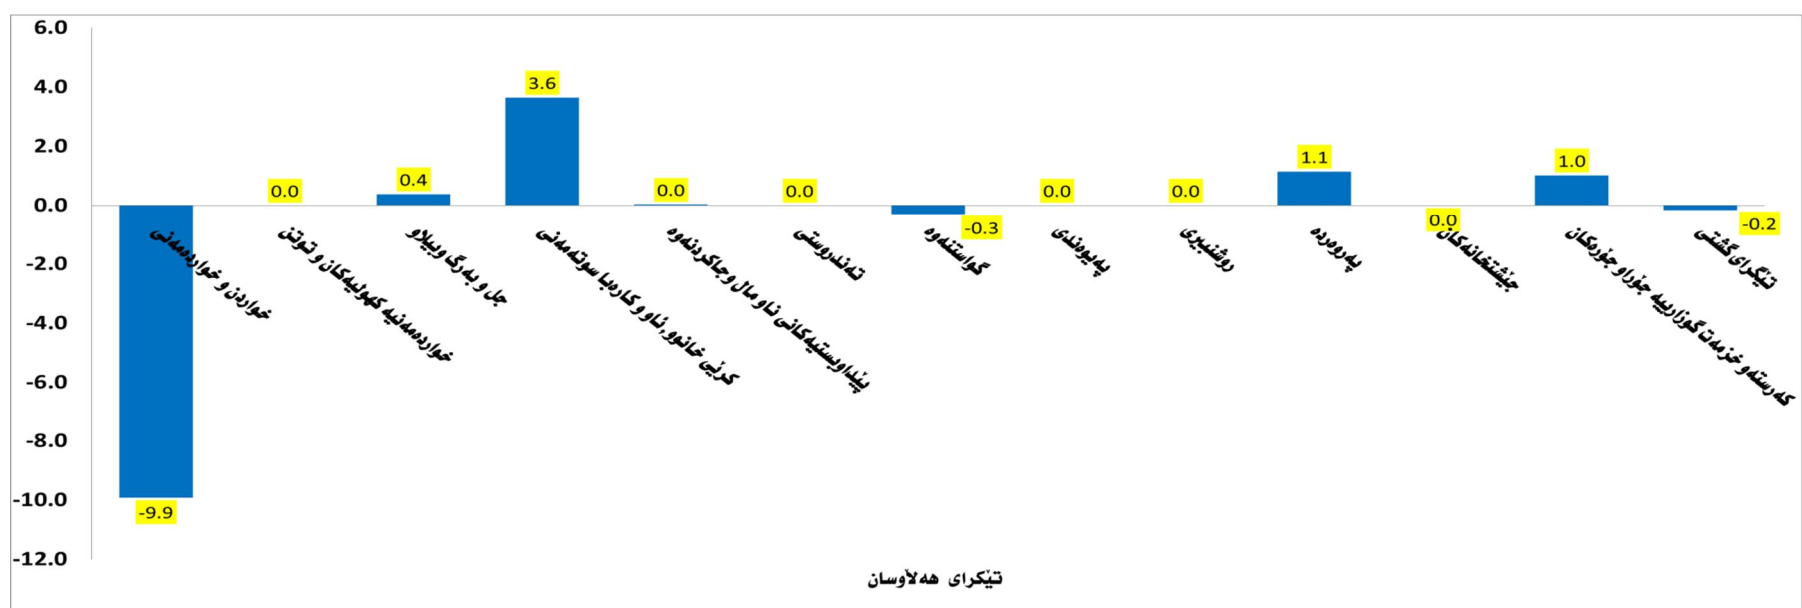

تیکرای هەلاوسان له هەرێمی کوردستان بۆ مانگی کانونی یەكەم / 2014

بە پێی ئەم نەخشەیه بۆمان دەردەکەوێت ئەو بەشەى زیاترین بەرزبۆنەوهی ئى بەدی دەکریت بەشى کرپی خانوو کارهباو سوتەمەنیه وه هۆکاری ئەم بەرزبۆنەوهیه له گروپی دااین کردنی

ئاو و کارهبا یه سوتەمەنى(بەنزی و نەوت و غاز) ، وه هۆی بەرزبۆنەوه له نرخى مۆلیده ئەهلیهکان .

بلاوکراوتەوه له کانونی دووهم / 2014

بۆ زانیاری زیاتر

ژمارەى سەرچاوه 13

www.krso.net