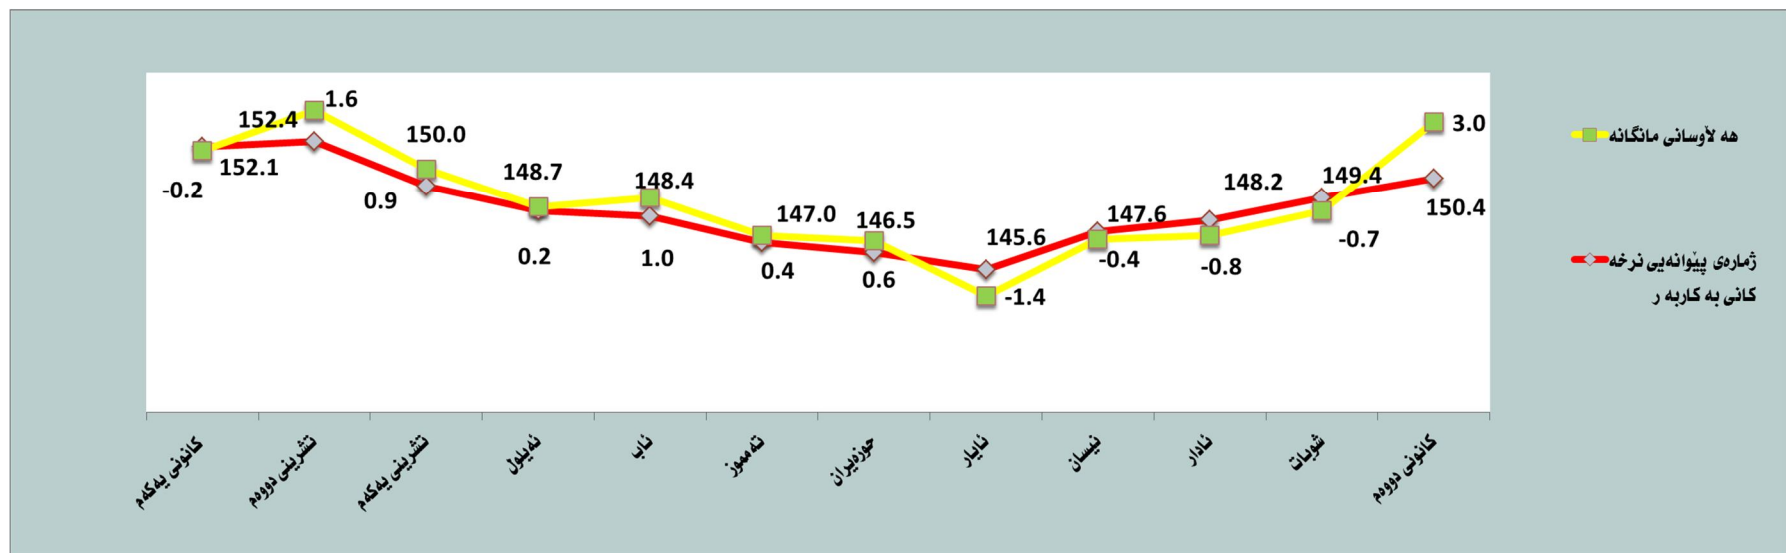

حکومەتی هەرێمی کوردستان

وەزارەتی پلان دانان / دەستەبی ئاماری هەرێم

بەرزبۆنەوه له نرخى پێوانەیی مانگی کانونی یەكەم 2014

ژمارەى پێوانەیی له مانگی کانونی یەكەم 2014 گەیشته 152.1 له هەرێمی کوردستان

ژمارەى پێوانەیی نرخى بەکاربەر له مانگی تشرینی دووهم 2014 له هەرێمی کوردستان گەیشته 152.1٪، بەمەش نزم بۆنەوهی به خۆوه تۆمار کردوووه که ریزهکەى دهگاته 0.2٪. ئەم نزم بۆنەوهی به هۆی نزم بۆنەوهی نرخهکانه له بهشەکانى خواردنوخواردەمەنى، گواستنهوه.

ژمارەى پێوانەیی و هەلاوسان بۆ هەرێمی کوردستان له مانگی کانونی یەكەم / 2014