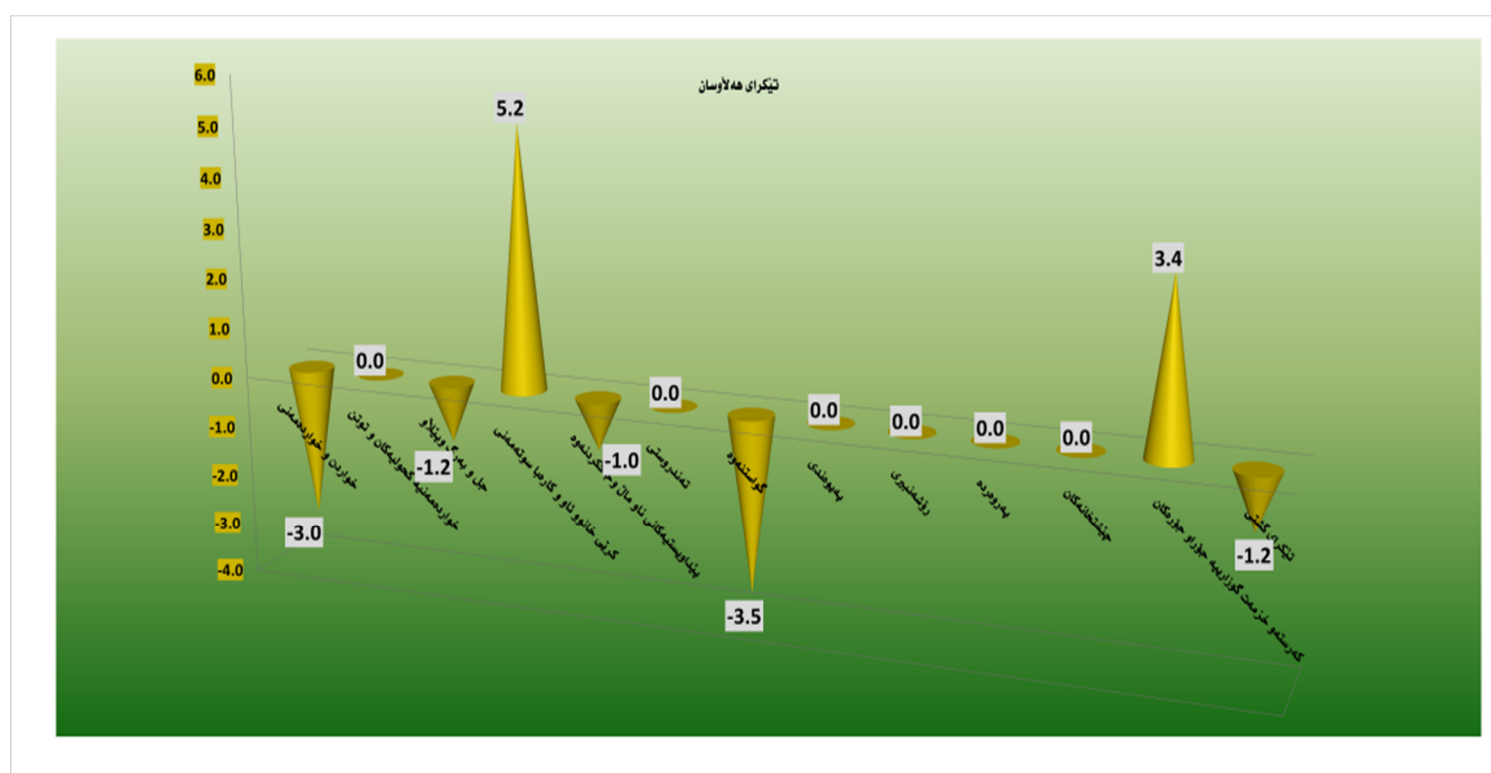

### ژمارەبی پێوانەبی نزمبوونه‌وهیەکی که‌می به‌ خووه‌ بیینیوه‌ له‌ مانگی کانونی دووهم 2015 له‌ هەرێمی کوردستان

ژمارەبی پێوانەبی گه‌یشته‌ 150.4٪، به‌مه‌ش نزم بوونه‌وه‌ی به‌ خووه‌ تو‌مار کردووه‌ که‌ ریزه‌که‌ی ده‌گاته‌ 1.2٪ به‌رامه‌به‌ر به‌ مانگی کانونی یه‌که‌می سا‌نی 2014 .  
هو‌کاری نه‌م نزم بوونه‌وه‌ ده‌گه‌ریته‌وه‌ بو‌ نزم بوونه‌وه‌ی نرخه‌کان له‌ به‌شه‌کانی گواستنه‌وه‌ ، خواردن و خواردنه‌وه‌ی ناکه‌وئیه‌کان، جلوه‌رگ و پینا‌و، پیدابو‌ستیه‌کانی ناوما‌ل وچا‌کردنه‌وه‌

ریژمی هه‌لا‌وسان له‌ هەرێمی کوردستان بو‌ مانگی کانونی دووهم / 2015

به‌رزیوونه‌وه‌یەکی به‌رچاو به‌دی ده‌که‌وئیت له‌ ژمارەبی پێوانەبی له‌ به‌شه‌کانی خانو، و ناو، و کاره‌با، سوتنه‌مه‌نی، هو‌کاری نه‌م به‌رزیوونه‌وه‌ش ده‌گه‌ریته‌وه‌ بو‌ به‌رزیوونه‌وه‌ی نرخ‌ی مو‌لیده‌ نه‌ه‌لیه‌کان و کرێی خانوو، هه‌روه‌ها به‌رزیوونه‌وه‌ی به‌رچاو ده‌بێنریت له‌ نرخ‌ی که‌ لو‌په‌ل و خزمه‌تگوزاریه‌ جو‌راو جو‌ره‌کان که‌ هو‌یه‌که‌ ده‌گه‌ریته‌ بو‌ به‌رزیوونه‌وه‌ی نرخ‌ی زێر.