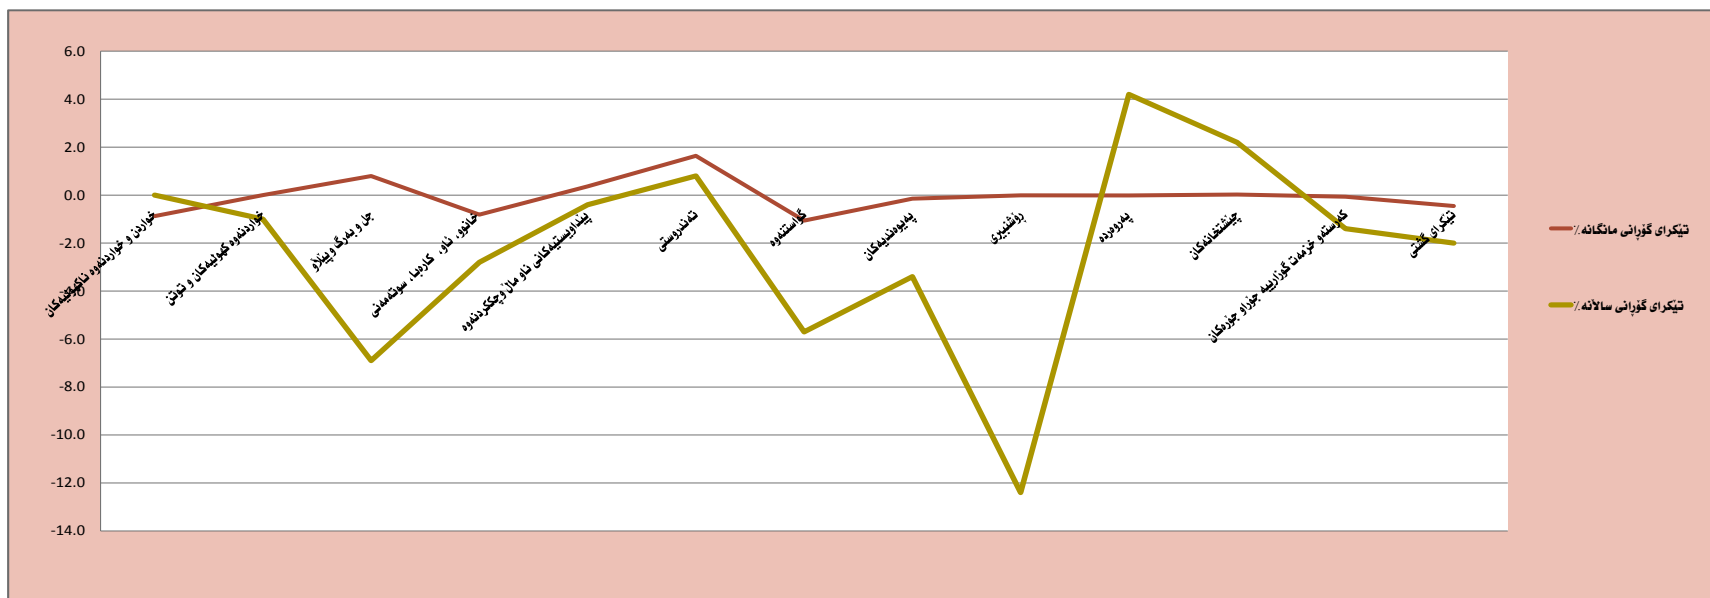

ژمارە پێوانەیی نرخێ بەکاربەر ئە مانگی ئایاری 2017 ئە هەرێمی کوردستان گەیشتە 94.1% و بەمەش نزم بوونەوی تۆمار کردوو بە بەراورد بە مانگی رابردوو بەرپێژە 0.5%، هەرودەها بەراورد بە مانگی ئایاری ساڵی رابردوو بەرپێژە 2.0% نزم بوونەوه پیشان دەدات.

ژمارە پێوانەیی ئە پارێزگاکانی هەرێم:

ژمارە پێوانەیی ئە هەرسێ پارێزگای هەرێمی کوردستان نزم بوونەوی تۆمار کردوو بۆ مانگی ئایاری 2017 بە بەراورد ئە گەن مانگی رابردوو بەو شیوەی کە ئە خوارەوه هاتوو.

1. پارێزگای هەولێر (93.3%) بەرپێژە 0.3%،
2. پارێزگای سلێمانی (92.9%) بەرپێژە 0.4%،
3. و پارێزگای دهۆک (98.1%) بەرپێژە 0.8%.