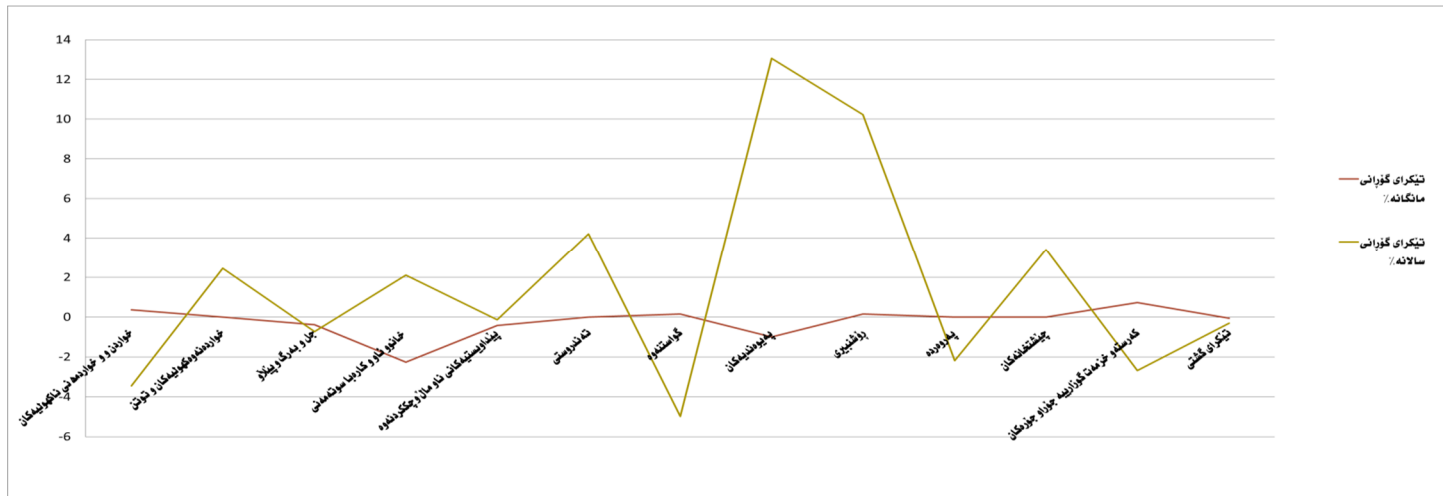

ژمارەتی پێوانەیی بۆ مانگی تشرینی یەكەمی 2015 ئە ھەریمی کوردستان بەرێژەییەکی کەم نزم بوووتەو

ژمارەتی پێوانەیی ئە مانگی تشرینی یەكەمی 2015 گەیشتە 149.5٪ بە مەش نزم بوونەوێ بە خووە تۆمار کردووێ کە رێژەکەیی دەگاتە 0.1٪ بەرامبەر بە مانگی ئەیلوولی ساڵی 2015 و ھەرۆھە نزم بوونەوێ تۆمار کردووێ بەرامبەر بە مانگی تشرینی یەكەمی ساڵی رابردوو (2014) کە رێژەکەیی دەگاتە 0.3٪.

روونکردنەوێھە بۆ ھەلاوسانی مانگانەو سالانە بۆ مانگی تشرینی یەكەم ساڵی 2015

ژمارە پێوانەیی بۆ پارێزگاکانی ھەریم

جیاوازی بەدی دەکریت ئە تۆماری ژمارەتی پێوانەیی ئە پارێزگاکانی ھەریمی کوردستان. پارێزگای ھەولێر ژماری 161.9٪ تۆمار کردووێ کە بەرامبەر بە مانگی ئەیلوولی رابردوو ھیچ گۆرانکاریەکی بە دی ناکریت ئەم پارێزگایەدا، بە ئەم ژمارەتی پێوانەیی ئە پارێزگای سلێمانی (141.5٪) و دەھوک (143.7٪) نزمبوونەوێ بە دی دەکریت بەرامبەر بە مانگی رابردوو کە رێژەکەیی دەگاتە 0.1٪ ئە سلێمانی و 0.4٪ ئە پارێزگای دەھوک.