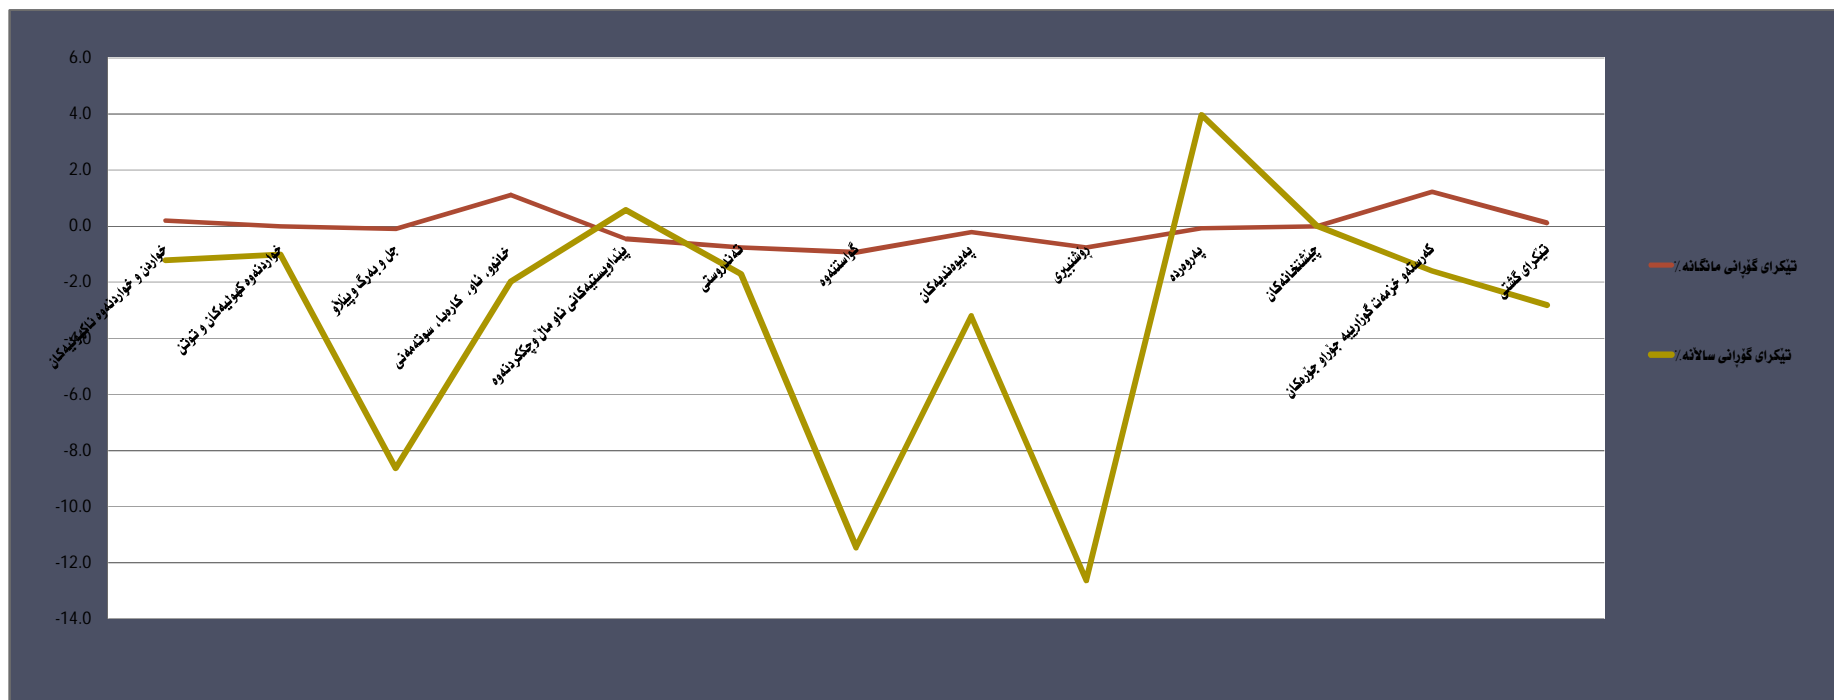

هەوائی پوژنامەوانی

دەرچوو: تشرینی یەکەم / 2017

ژمارە پێوانەیی نرخە بەکاربەر ئە مانگی ئەیلوول 2017 ئە هەرێمی کوردستان 94% بە مەش بەرز بوونەوی بە خۆوە تۆمار کردوو بە بەراورد بە مانگی ئابی 2017 بەرێژەی 0.1%، بە ئام بە بەراورد بە مانگی سانی رابردوو بەرێژەی 2.8% نزم بوونەوه پێشان دەتات.

ژمارە پێوانەیی ئە پارێزگاکانی هەرێم :-

ژمارە پێوانەیی ئە پارێزگاکانی هەرێمی کوردستان بەم جۆرە رێژە بە خۆوە تۆمار کردوو بۆ مانگی ئەیلوول 2017 بە بەراورد ئە گەن مانگی ئابی 2017.

- I. پارێزگای هەولێر (94.5%) بەرێژەی 0.2% تۆمار کردوو.
- II. پارێزگای سلێمانی (91.5%) بەرێژەی 0.2% تۆمار کردوو.
- III. پارێزگای دهۆک (97.2%) بەرێژەی -0.2% تۆمار کردوو.