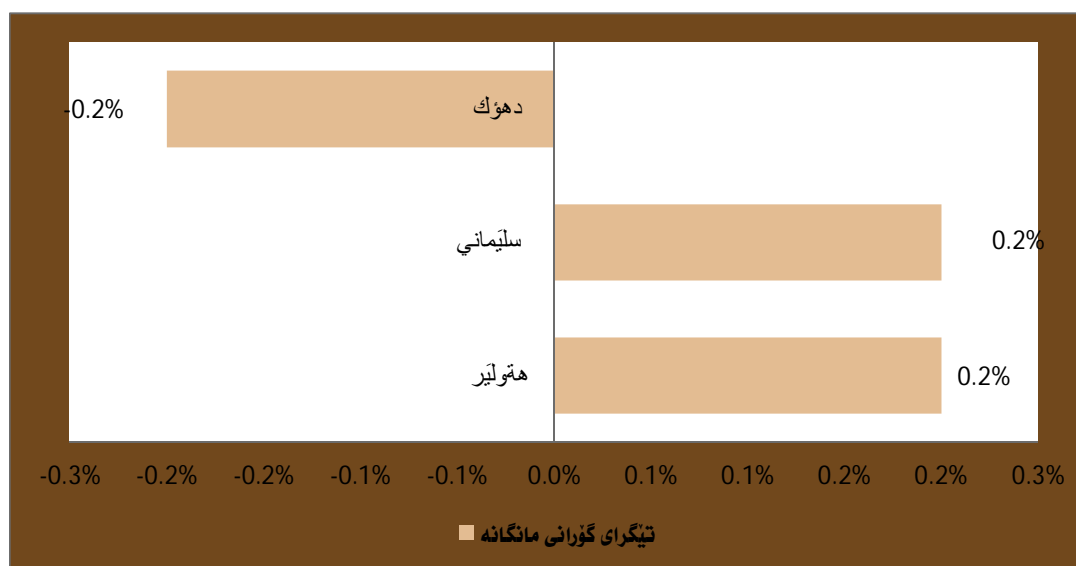

ژمارە پێوانەیی ئە پارێزگاکانی هەرێم :-

ژمارە پێوانەیی ئە پارێزگاکانی هەرێمی کوردستان بەم جۆرە رێژە بە خۆوە تۆمار کردوو بۆ مانگی ئەیلوول 2017 بە بەراورد ئە گەن مانگی ئابی 2017.

- I. پارێزگای هەولێر (94.5%) بەرێژەی 0.2% تۆمار کردوو.
- II. پارێزگای سلێمانی (91.5%) بەرێژەی 0.2% تۆمار کردوو.
- III. پارێزگای دهۆک (97.2%) بەرێژەی -0.2% تۆمار کردوو.