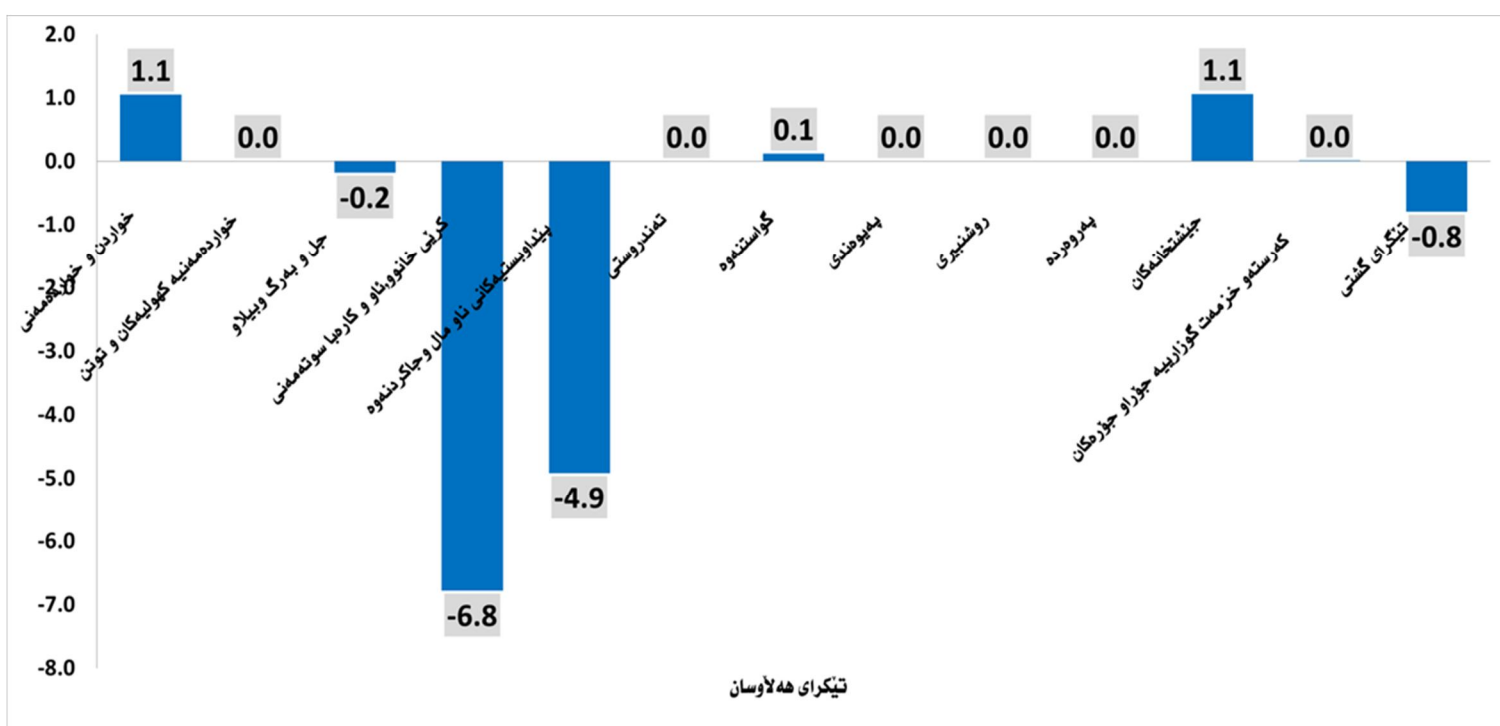

تیکرای هه‌لاوسان له‌ هه‌ریمی کوردستان بۆ مانگی ئاداری 2014

به‌ پێی نهم نه‌ خشه‌یه‌ بۆمان ده‌رده‌که‌وێت که‌ دابه‌زین له‌ تیکرای هه‌لاوسان له‌ به‌شی کرێی خانوو ئاو و کاره‌با و سوتنه‌مه‌نی بووه‌ و هۆی نهم دابه‌زینه‌ ده‌گه‌رێته‌وه‌ بۆ دابه‌زینی نرخه‌کانی موده‌ئیده‌ی بازرگانی. نهم نرخانه‌ش ده‌گۆری به‌ پێی که‌م و زیاد بوونه‌وه‌ له‌ کارکردنی کاته‌کانی کاره‌بای حکومی و هه‌روه‌ها دابه‌زین له‌ نرخه‌کانی نه‌وتی سپی.