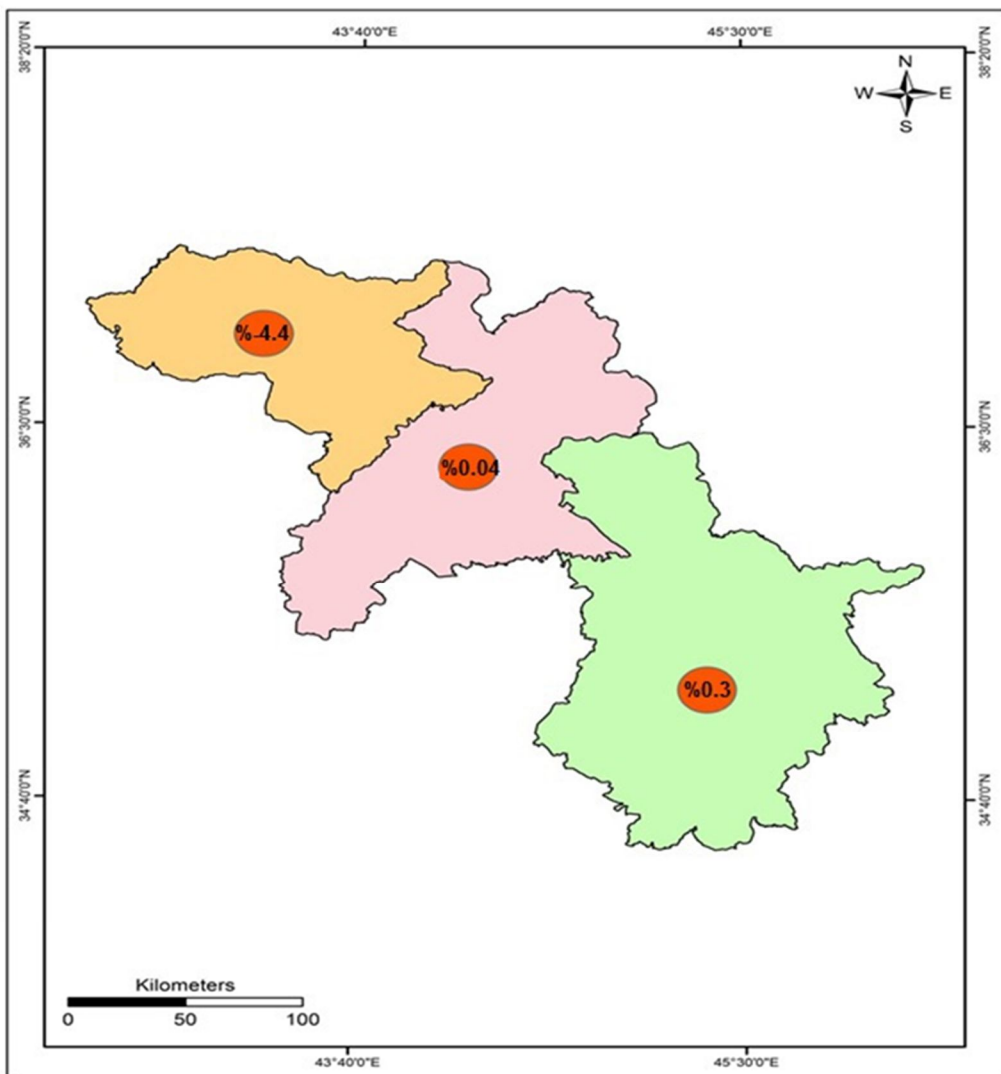

حکومەتی هەرێمی کوردستان
وهزارەتی پلان دانان / دەستەبی ئاماری هەرێم
هه‌وائی رۆژنامه‌هوانی / هەرێمی کوردستان - عێراق

تیکرای هه‌لاوسان بۆمانگی ئاداری 2014 به پینی پارێزگاکانی هەرێمی کوردستان

به پینی ئەم نه‌خشه‌یه بۆمان دەرده‌که‌وێت که به‌رزبوونه‌وه له‌ نرخه‌کان له هه‌ردوو پارێزگاکانی هه‌ولێر و سلێمانی به تیکرای 0.04% , 0.3% به‌خۆه‌ بێنیه‌وه, به‌لام له پارێزگای ده‌وک نزم بوونه‌وه ده‌بینین به تیکرای 4.4%.

بلا‌کراوه‌ته‌وه له‌ئایار / 2014

Kurdistan Regional Statistics Office, Erbil

Phone , 066 255 91 70 • Email: contact@krso.net