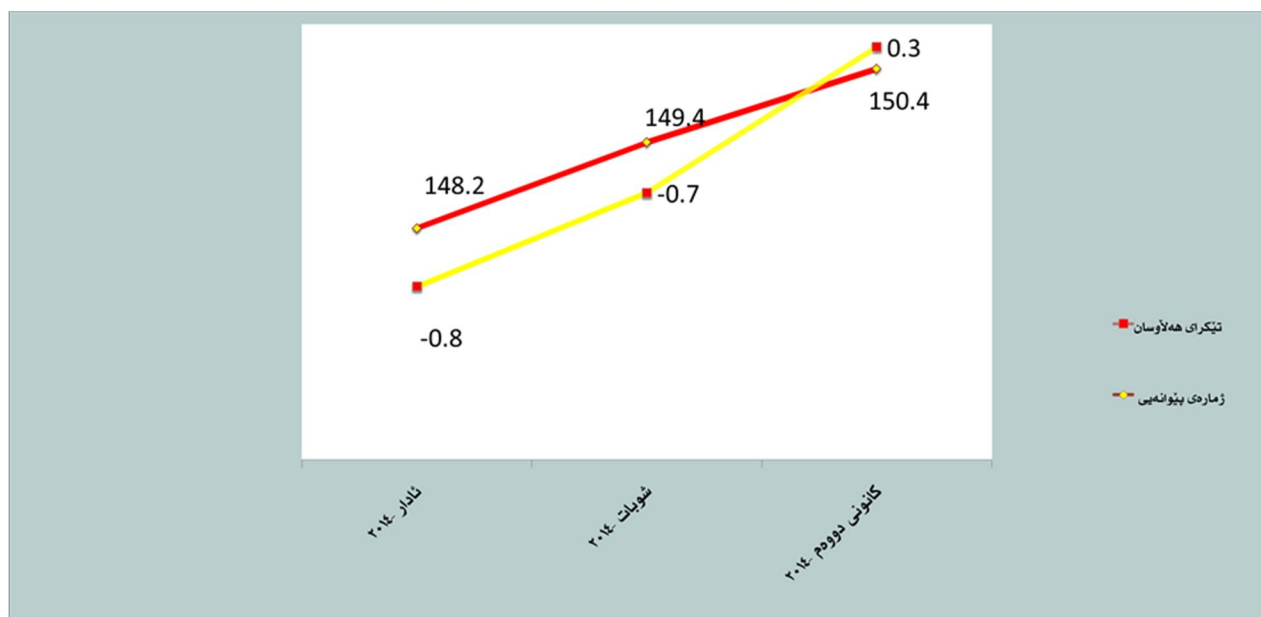

حکومه‌تی هه‌ریمی کوردستان وه‌زاره‌تی پلان دانان / ده‌سته‌ی ئاماری هه‌ریم هه‌وائی رۆژنامه‌وانی / هه‌ریمی کوردستان - عێراق

ژماره‌ی پێوانه‌یی نزم بوونه‌وه‌یه‌کی که‌می به‌ خۆوه‌ بینه‌وه‌ له‌ مانگی ئاداری 2014

ژماره‌ی پێوانه‌یی نرخ‌ی به‌کاربه‌ر له‌ مانگی ئاداری 2014 له‌ هه‌ریمی کوردستان گه‌یشه‌ 148.2%، به‌مه‌ش نزمبوونه‌وه‌ به‌ خۆوه‌ تۆمار کردووه‌ که‌ رێژه‌که‌ی ده‌گاته 0.8% . نهم دابه‌زینه‌ به‌ هۆی دابه‌زینی به‌شه‌کانی جل و به‌رگ ، کرێی خانوو ئاو و کاره‌با سوتنه‌مه‌نی و که‌ل و په‌بووه‌.

ژماره‌ی پێوانه‌یی و هه‌لاوسانی بۆ هه‌ریمی کوردستان