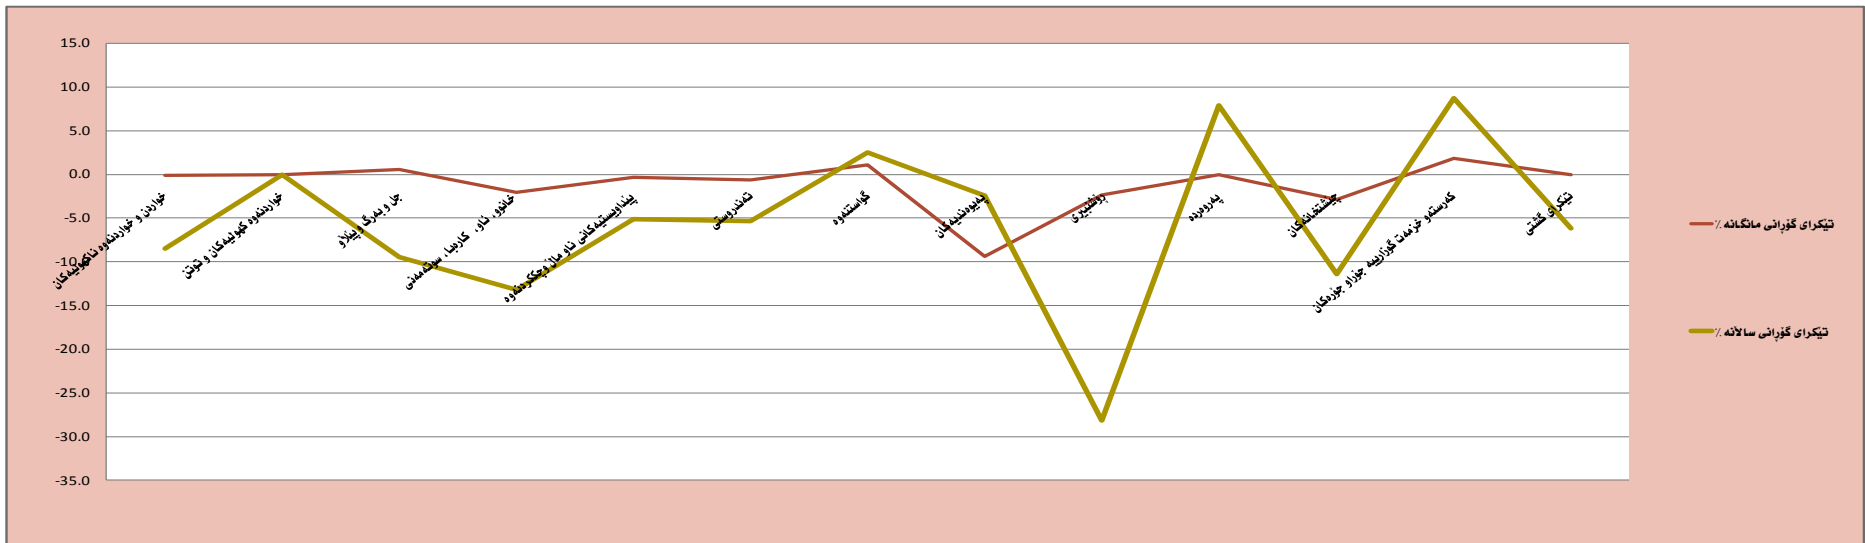

هەوائی پوژنامەوانی

دەرچوو: کانونی دووهم / 2017

لە ژمارە پێوانەیی گۆرانکاری بەدی ناکریت

ژمارە پێوانەیی لە مانگی تشرینی دووهمی 2016 گەیشتە 95.9٪ و بەم شیوازە بە بەراوورد بە مانگی رابردوو (تشرینی یەکەمی) 2016 هیچ گۆرانکاری بەسەر نەهاتوو بەلام بە رێژەی 6.2٪ نزم بوونەوه بەدی دەکریت بە بەراوورد بە مانگی تشرینی دووهمی 2015.

ژمارە پێوانەیی لە پارێزگاکانی هەرێم:-

لە پارێزگای هەولێر ژمارە پێوانەیی بۆ مانگی تشرینی دووهمی 2016 گەیشتە 92.8٪ و بەراوورد بە مانگی رابردوو بە رێژەی 0.6٪ بەرز بوونەوه پێشان دەدات بەلام لە پارێزگای سلێمانی ژمارە پێوانەیی (96.8٪) بەرێژەی 1.3٪ نزم بوونەوه پێشان دەدات بە بەراوورد بە مانگی رابردوو. هاوشیوەی پارێزگای هەولێر، لە پارێزگای دهۆکیش (99.5٪) بەرزبوونەوه بەدی دەکری لە ژمارە پێوانەیی که رێژەکی گەیشتۆته 1.7٪.