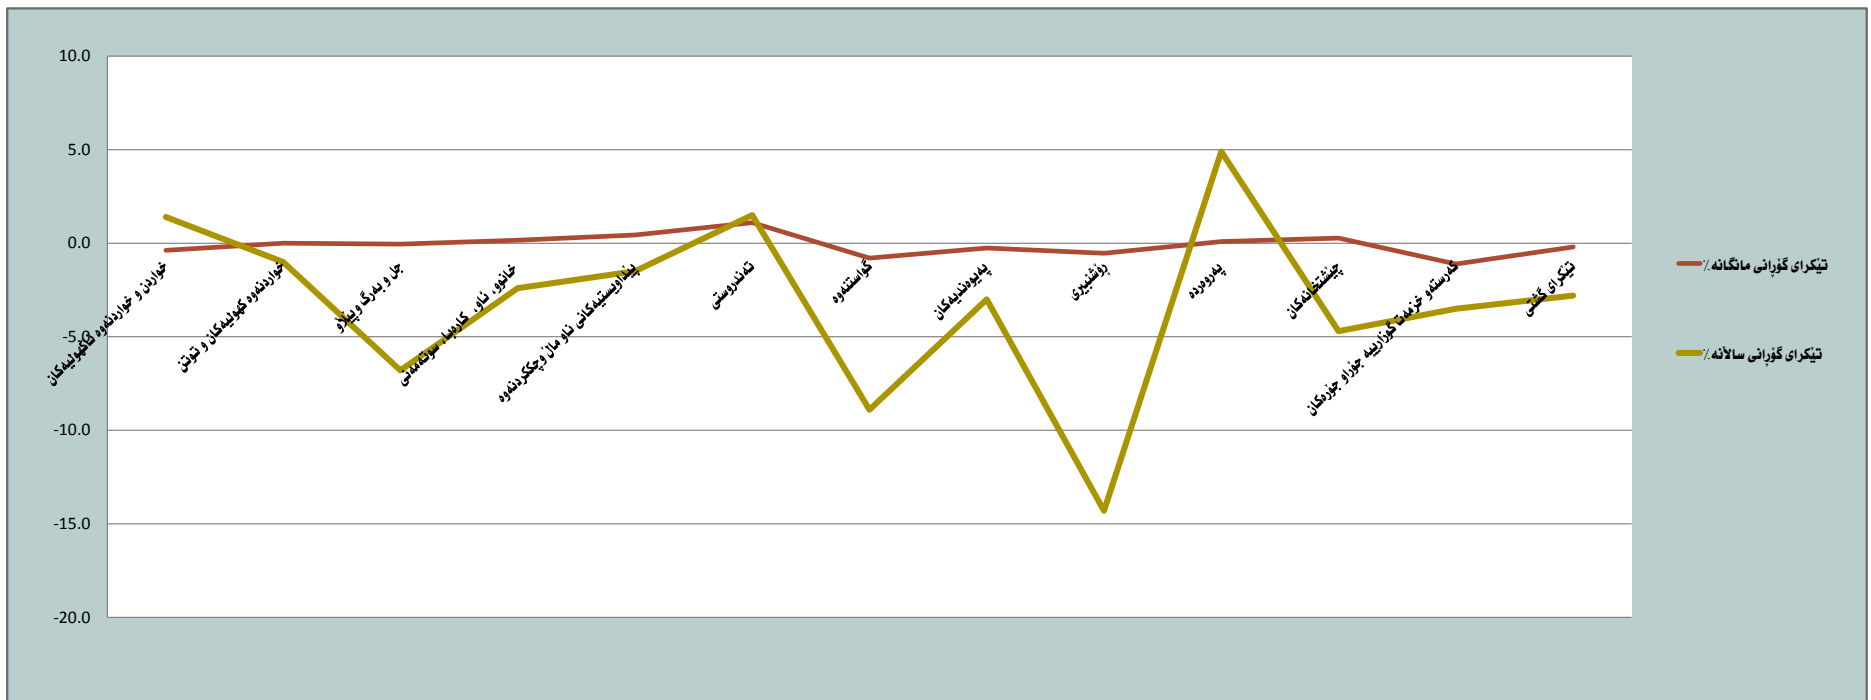

هه‌وائی پوژنامه‌وانی
 دەرچوو: تەمبوز / 2017

ژمارە پێوانەیی نرخێ بەکاربەر ئە مانگی حوزیرانی 2017 ئە هەرێمی کوردستان گە‌یشتە 93.9% و بە‌مه‌ش بە‌رێژە 0.2% نزم بوونە‌وه‌ی بە‌خۆ‌وه تۆمار کردووه‌به بە‌راوورد ئە‌گە‌ن مانگی رابردوو. هه‌روه‌ها نزم بوونە‌وه پێشان دە‌دات بە‌ به‌راوورد بە‌مانگی حوزیرانی سانی رابردوو بە‌رێژە 2.8%.