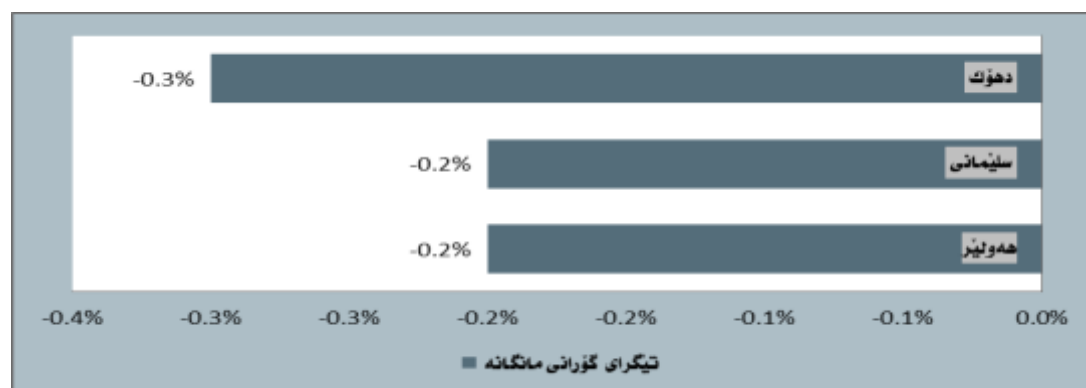

بۆ‌زانیاری زیاتر تکایه‌ پێ‌وه‌ندی بکه‌ به‌:
ئیمیل: contact@krso.gov.krd
ماڵپه‌ڕ: www.krso.gov.krd
تە‌له‌فۆن: 00964(0)662559170