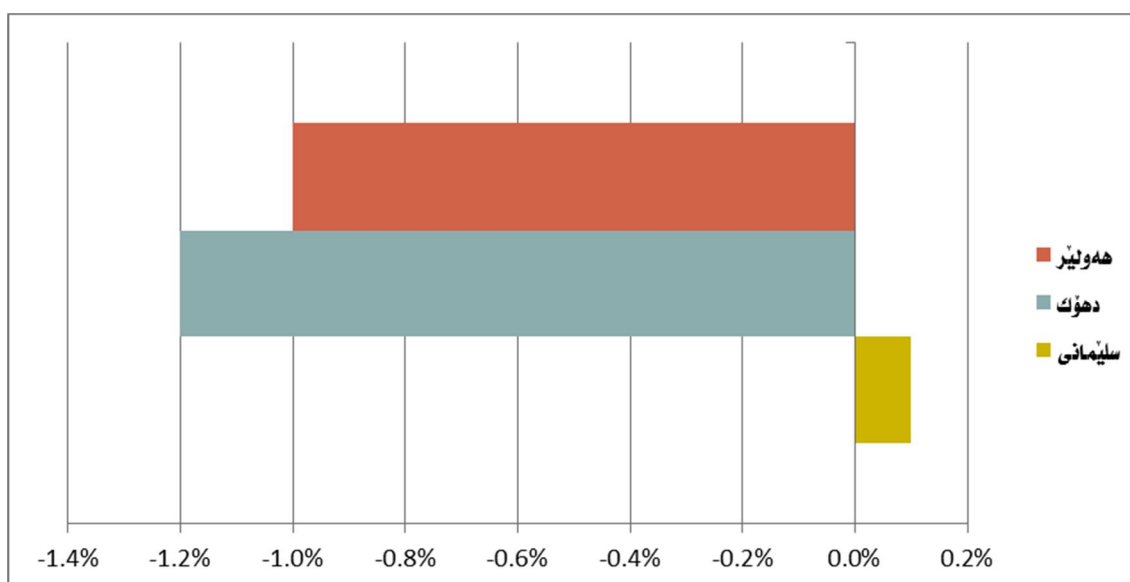

بۆزانیاى زياتر تگايه‌ پەيوه‌ندى بکه به :

تەله‌فۆن: 00964(0)662559170

ئيميل: contact@krso.gov.krd

ماليه‌پ: www.krso.gov.krd