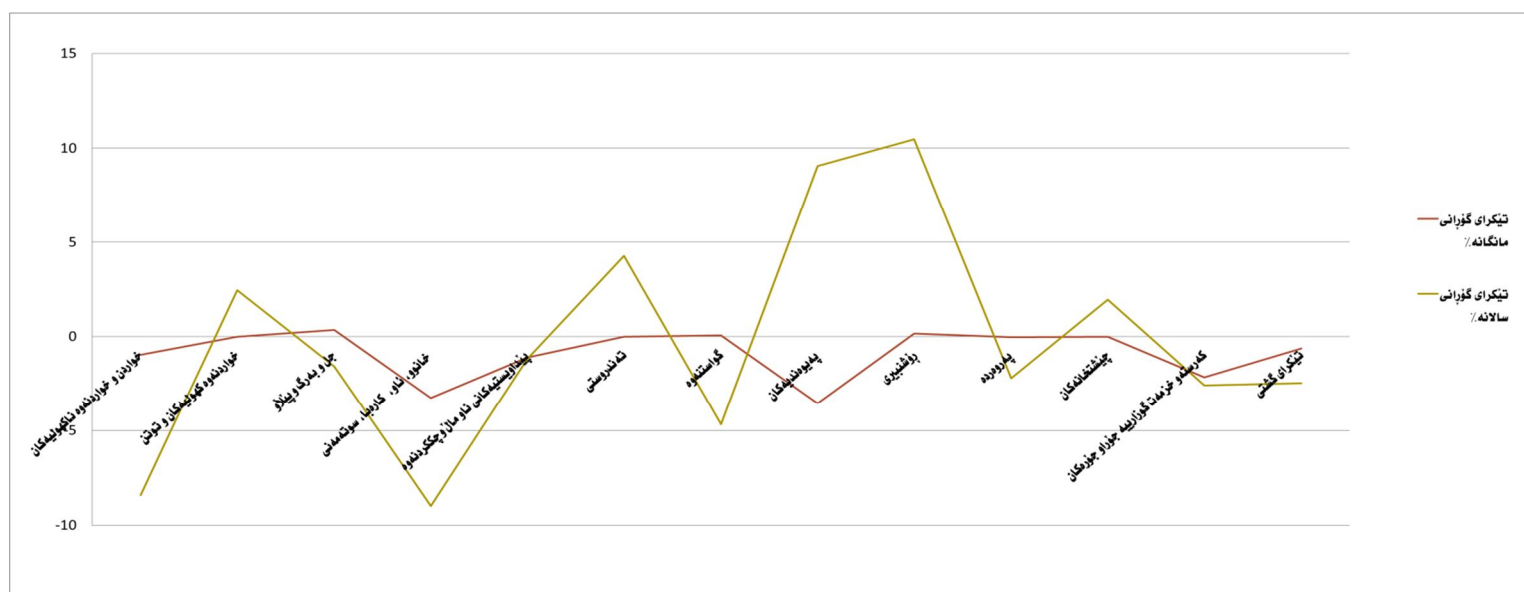

ژمارەى پيوانه‌يى به‌ريژه‌يه‌كى كه‌م نزم بووه‌ته‌وه

ژمارەى پيوانه‌يى له مانگى تشرينى دووه‌مى 2015 گه‌يشته 148.6٪ به‌مه‌ش نزم بوونه‌وه‌ى به‌خووه‌ تۆمار كردوو كه ريزه‌كه‌ى ده‌گاته 0.7٪ به‌رامبه‌ر به مانگى تشرينى يه‌كهم سائى 2015 و هه‌روه‌ها نزم بوونه‌وه‌ى تۆمار كردوو به‌رامبه‌ر به مانگى تشرينى دووه‌مى سائى رابردوو (2014) كه ريزه‌كه‌ى ده‌گاته 2.5٪.

هه‌لاوسانى مانگانە‌وه‌ سالاڤه‌ بۆ مانگى تشرينى دووه‌مى سائى 2015

جیاوازی به‌دى ده‌كریت له تۆمارى ژمارەى پيوانه‌يى له پارێزگاکانى هەرێمى كوردستان

پارێزگای هه‌ولێر ژمارى 160.3٪ تۆمار كردوو و به‌رامبه‌ر به مانگى تشرينى يه‌كهمى رابردوو نزمبوونه‌وه به دى ده‌كریت به ريزه‌ى 1.0٪، نه‌كاتيک كه ژمارەى پيوانه‌يى له پارێزگای سلیمانى (141.6٪) به‌رزبوونه‌وه پيشان ده‌دات به‌رامبه‌ر به مانگى رابردوو كه ريزه‌كه‌ى ده‌گاته 0.1٪ و نه دهوك كه ژمارەى پيوانه‌يى 142.0٪ تۆماركراوه هاو شيوه‌ى هه‌ولێر نزمبوونه‌وه به دى ده‌كریت به‌رامبه‌ر به مانگى رابردوو كه ريزه‌كه‌ى ده‌گاته 1.2٪.