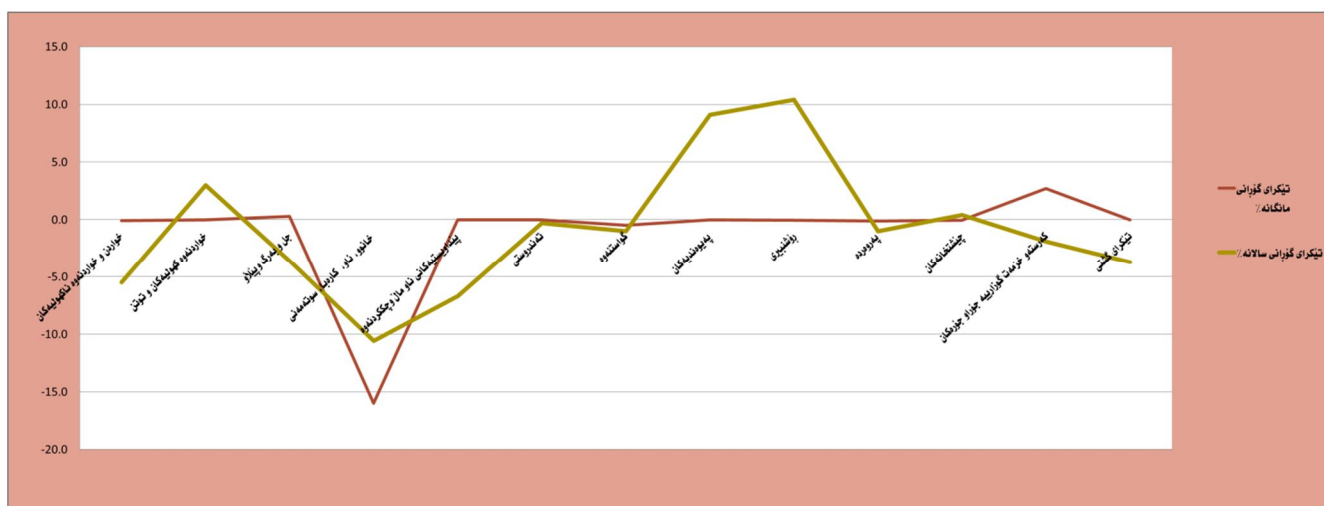

هەوائی پۆژنامەوانی

دەرچوو: نیسان / 2016

ژمارەئە پێوانەئەیی بۆ مانگی ئاداری 2016 ئە هەریمی کوردستان هیج گۆرانکاری بە خۆوە نەبێنیووە .

ژمارە پێوانەئەیی بۆ مانگی ئاداری 2016 ئە هەریمی کوردستان گەیشتە 144.2% و بەم جوهره هیج گۆرانکاریهك به خۆوه نەبێنیووە بە بەراورد ئە گەئ مانگی رابردوو ، بەلام نزم بوونەووی سالانە بە خۆوه تۆمار کردوووە بە بەراورد ئە گەئ مانگی ئاداری ساڵی 2015 بە رێژەئە 3.7% .

ژمارە پێوانەئەیی ئە پارێزگاکانی هەریم :

ژمارە پێوانەئەیی ئە پارێزگای هەولێر بۆ مانگی ئاداری 2016 گەیشتە 149.8% و بەمەش بەرز بوونەووی بە خۆوه تۆمار کرد بە بەراورد ئە گەئ مانگی شوئباتی رابردوو بە رێژەئە 0.3% . بە پێچەوانەووە، هەردوو پارێزگای سلێمانی بە ژمارەئە پێوانەئەیی 141.2% و دهۆک بە ژمارەئە پێوانەئەیی 140.5% نزمبوونەووی یەكسانیان تۆمار کردوووە بە رێژەئە 0.2% .