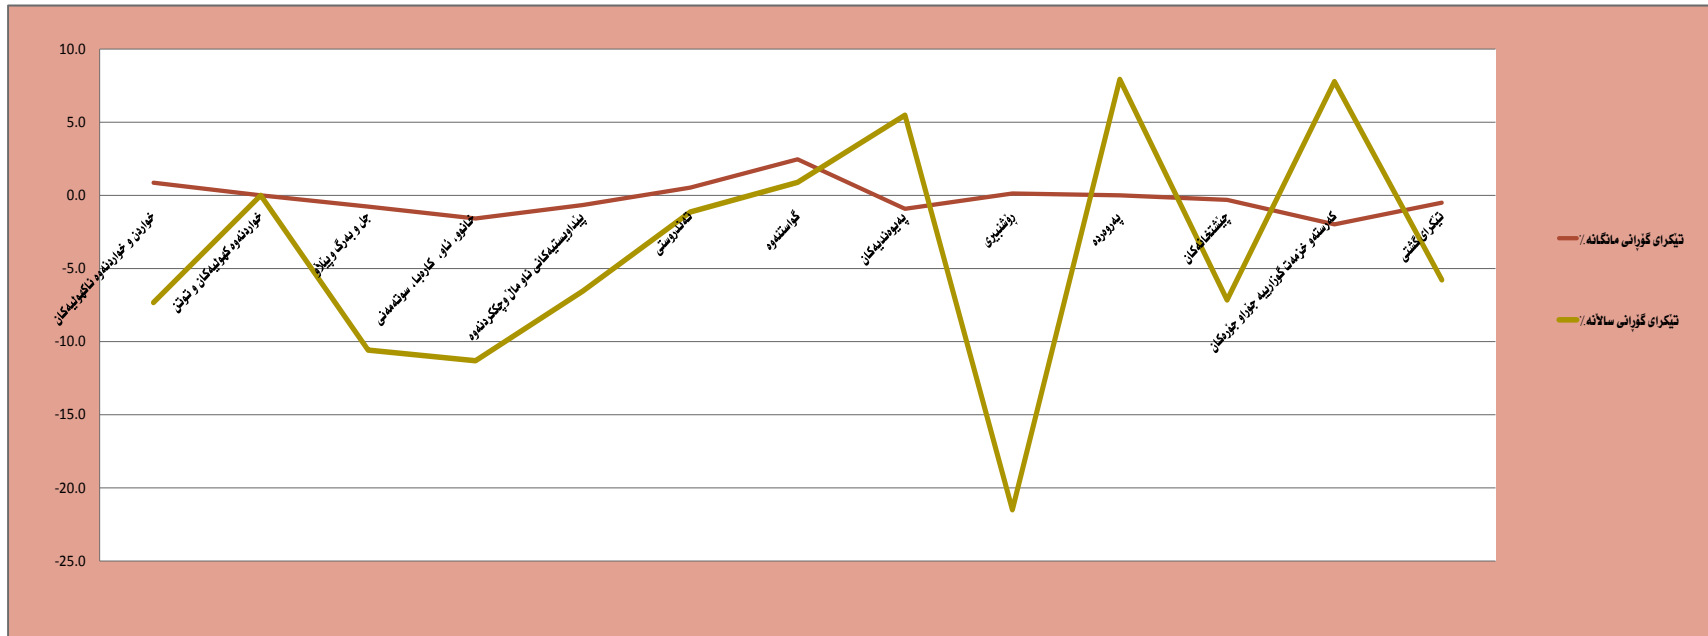

هەوائی پوژننامەوانی

دەرچوو: کانونی دووهم / 2017

ژمارە پێوانەیی ئە مانگی ئەیلوول بۆ ساڵی 2016 ئە هەریمی کوردستان نزم بوونەوه بەخۆوه تۆمار کردوو .

ژمارە پێوانەیی ئە مانگی ئەیلوول 2016 گەیشته 96.5% و بەراورد بە مانگی رابردوو بەرێژەی 0.5% نزم بویتەوه . هەرەها بە رێژەی 5.8% نزم بوونەوه پێشان دەدات بە بەراورد ئە گەن مانگی ئەیلوول 2015 .

ژمارە پێوانەیی ئە پارێزگاکانی هەریم :-

ئە پارێزگای هەولێر ژمارە پێوانەیی بۆ مانگی ئەیلوول 2016 گەیشته 93.6% و بە رێژەی 0.4% نزم بوونەوه پێشان دەدات بەراورد ئە گەن مانگی رابردوو . ئە پارێزگای سلێمانی، ژمارە پێوانەیی گەیشته 98.1% و بە رێژەی 0.6% بەرزبوونەوه پێشان دەدات . هەرەها ئە پارێزگای دهۆک ژمارە پێوانەیی گەیشته 98.5% و هاوشیوهی پارێزگای هەولێر نزم بوونەوه پێشان دەدات بە بەراورد ئە گەن مانگی رابردوو بەرێژەی 0.9% .