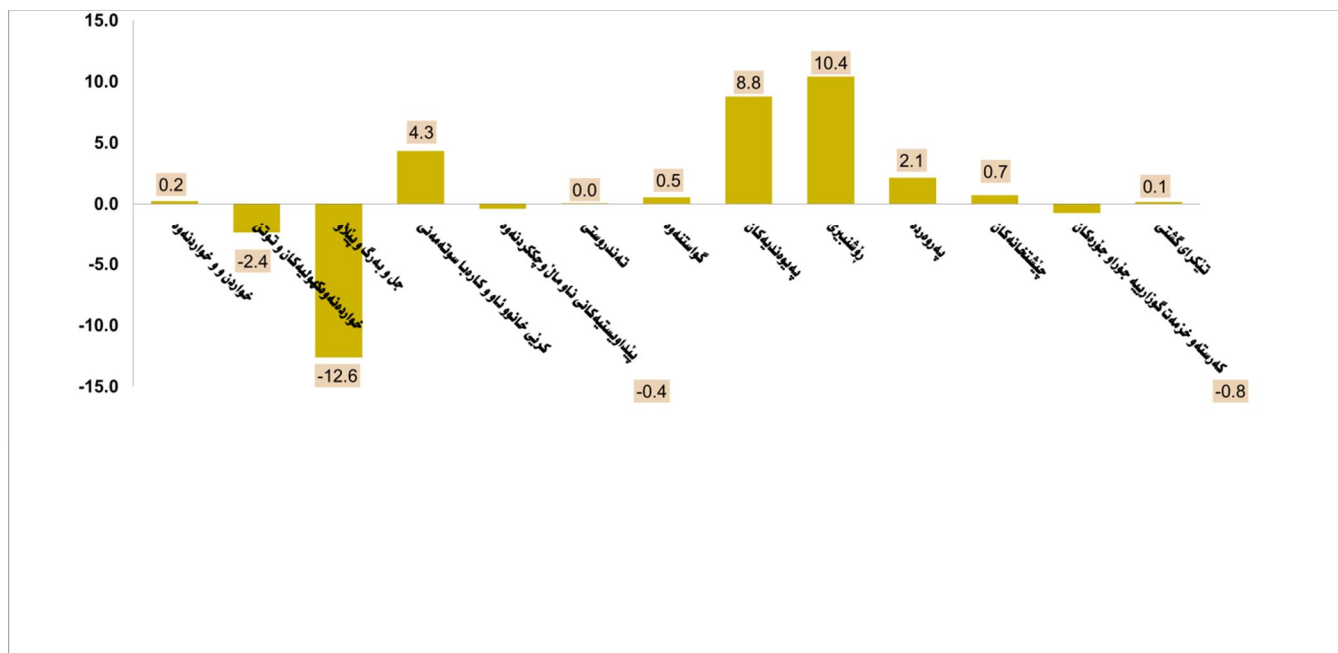

### ژمارەتی پێوانەیی بۆ مانگی ئاب 2015 لە ھەریمی کوردستان

ژمارەتی پێوانەیی گەیشتە 150.5٪ بەمەش بەرز بوونەوی بە خۆوە تۆمار کردوووە کە رێژەکە دەگاتە 0.1٪ بەرامبەر بە مانگی تەمووز ساڵی 2015 بەمەش بەرز بوونەوی بە خۆوە تۆمار کردوووە کە رێژەکە دەگاتە 1.4٪ بەرامبەر بە مانگی ئاب ساڵی 2014 .

ھۆکاری ئەم بەرز بوونەویە دەگەرێتەو بەرز بوونەویە نرخەکان لە بەشەکانی : رۆشنبیری، پەییوەندییەکان ، (خانوو، ئاو، وکارەبا، وسوتەمەنی)، پەرورە، چێشتخانەکان ، خواردن و خواردەمەنیە ناکجولپەکان ،

ھۆی بەرز بوونەو لەبەشی رۆشەنبیری دەگەرێتەو بەرز بوونەوی لەجیھازی پلاستیشن بەھۆی پشوو ھاوینە، وە ھۆی بەرز بوونەو لەبەشی پەییوەندییەکان دەگەرێتەو بەرز بوونەوی کارتی مۆبایل، وە ھۆی بەرز بوونەو لەبەشی خانوو دەگەرێتەو بەرز بوونەوی نرخەکان کرێی مولیدە و غاز .

رێژەتی ھەلاوسان لە ھەریمی کوردستان بۆ مانگی ئاب ساڵی 2015

لە پارێزگای ھەولێر بەرێژەتی 163.7٪ تۆمار کرد لە پارێزگای سلێمانی 143.5٪ لە پارێزگای دەھوک بەرێژەتی 141.3٪ تۆمار کرد ئەمەش وانەکات کە جیاوازی رووبدات لە رێژەتی ھەلاوسانی مانگانە کە لە پارێزگای ھەولێر رێژەکە دەگاتە 0.4٪ وە پارێزگای سلێمانی بەرێژەتی 1.0٪ وە پارێزگای دەھوک بەرێژەتی -2.0٪ .